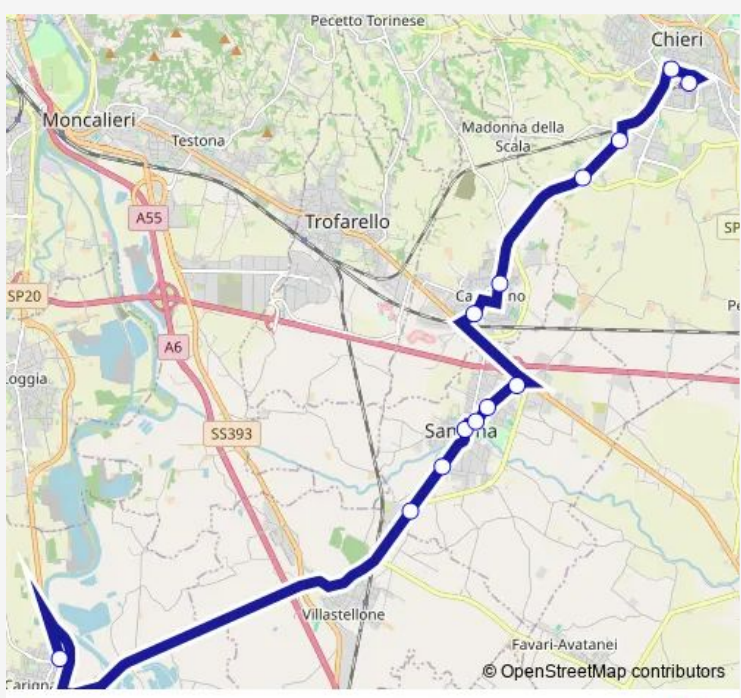

**Bus 185 Chieri-Cambiano-Santena-Carignano**

[Go to website](#)

**Direction**  
 Carignano - VIA SAN Remigio - Capolinea — Chieri - Movicentro  
 13 stops  
[Open route schedule](#)

- Carignano - VIA SAN Remigio - Capolinea
- Santena - Stabilimento Ages
- Santena - Piazza Carducci
- Santena - VIA Cavour - Piazza Martiri
- Santena - Capolinea - Piazza Cosma E Damiano
- Santena - VIA Sambuy - VIA Frejus
- Santena - VIA Sambuy 40
- Cambiano - Corso Lisa - VIA Einaudi
- Cambiano - VIA Martini - VIA Mosso
- Falcettini
- Chieri - Borgata Maddalena - VIA Fratelli Cervi
- Chieri - VIA Cesare Battisti 48 - Annunziata
- Chieri - Movicentro

**Route schedule**  
 Carignano - VIA SAN Remigio - Capolinea — Chieri - Movicentro

Monday	06:30-18:45
Tuesday	06:30-18:45
Wednesday	06:30-18:45
Thursday	06:30-18:45
Friday	06:30-18:45
Saturday	08:30-13:35
Sunday	—

**Route info**  
 Direction: Carignano - VIA SAN Remigio - Capolinea  
 Stops: 13  
 Trip Duration: 0 hour 40 min

185 — Chieri-Cambiano-Santena-Carignano **BusMaps**

## Direction

Carignano - VIA SAN Remigio - Capolinea — Chieri - Vittone - Capolinea Scuole

13 stops

[Open route schedule](#)

Carignano - VIA SAN Remigio - Capolinea

Santena - Stabilimento Ages

Santena - Piazza Carducci