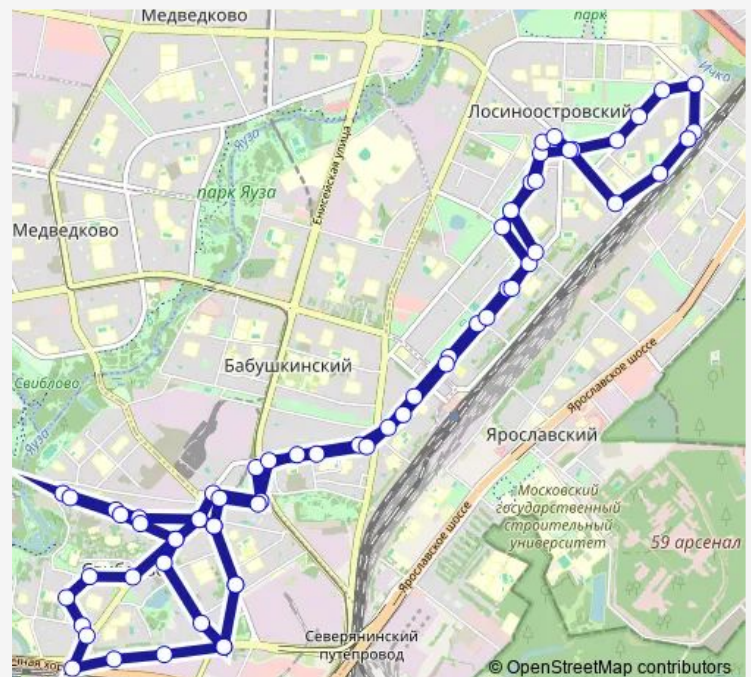

Радужная улица

Берингов проезд

Кольская улица

Route schedule

Платформа Лось — Платформа Лось

Monday —

Tuesday —

Wednesday —

Thursday —

Friday —

Saturday 05:27-00:04⁺¹

Sunday 05:27-00:04⁺¹

Route info

Direction: Платформа Лось

Stops: 65

Trip Duration: 1 hour 37 min

■ 185 — Платформа Лось - Платформа Лось

BusMaps

Метро «Свиблово»

Метро «Свиблово»

Музыкальная школа

Уржумская улица

Проезд Серебрякова, 14

Уржумская улица

Метро «Свиблово»

Метро «Свиблово»

Проезд Русанова, 2

Институт пути

Проезд Русанова

Проезд Русанова

Институт пути

Проезд Русанова, 2