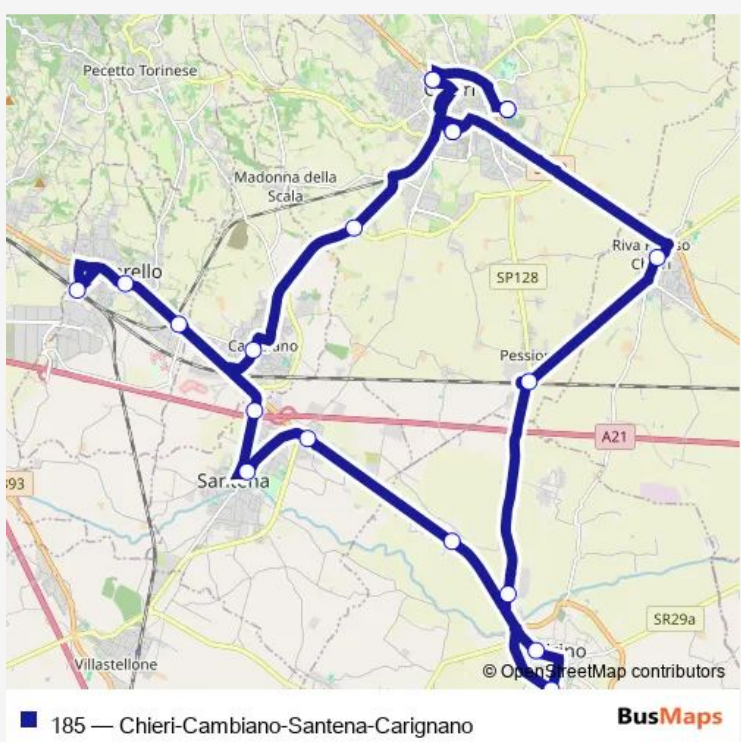

Bus 185 Chieri-Cambiano-Santena-Carignano

[Go to website](#)

Direction
 CHIARI - VITTONI - CAPOLINEA SCUOLE — CHIARI - VITTONI - CAPOLINEA SCUOLE

20 stops

[Open route schedule](#)

- CHIARI - VITTONI - CAPOLINEA SCUOLE
- CHIARI - VIA VITTORIO EMANUELE II
- CHIARI - STAZIONE FERROVIARIA - PIAZZA DON BOSCO - VIA ROMA
- FALCETTINI
- CAMBIANO - VIALE ROMA - CORSO LISA
- TROFARELLO - VIA LEONARDO DA VINCI
- TROFARELLO - VIA ROCCHETTE
- TROFARELLO - STAZIONE FERROVIARIA
- SANTENA - VICOLO MUCRONE
- SANTENA - CAPOLINEA - PIAZZA COSMA E DAMIANO
- SANTENA - SEMAFORO - INCROCIO SS 29 - SP 122
- POIRINO - FRAZIONE MAROCCHI
- POIRINO - VIA TERNAVASSO - INCROCIO SS 29 - SP 132
- POIRINO - VIA INDIPENDENZA
- MASIO - STABILIMENTO DENSO - STRADA PESSIONE, 24
- PESSIONE - STAZIONE - INCROCIO SP 120 - SP 128
- RIVA - PESO PUBBLICO
- CHIARI - STAZIONE FERROVIARIA - PIAZZA DON BOSCO - VIA ROMA
- CHIARI - VIA VITTORIO EMANUELE II

Route schedule

CHIARI - VITTONI - CAPOLINEA SCUOLE — CHIARI - VITTONI - CAPOLINEA SCUOLE

Monday	04:55-19:20
Tuesday	04:55-19:20
Wednesday	04:55-19:20
Thursday	04:55-19:20
Friday	04:55-19:20
Saturday	06:15-17:50
Sunday	—

Route info

Direction: CHIARI - VITTONI - CAPOLINEA SCUOLE

Stops: 20

Trip Duration: 1 hour 30 min

Direction

POIRINO - FRAZIONE MAROCCHI — CHIERI - VITTONONE
- CAPOLINEA SCUOLE

12 stops

[Open route schedule](#)

POIRINO - FRAZIONE MAROCCHI

POIRINO - FRAZIONE MAROCCHI - VIA DEL LOBETTO

SANTENA - CAPOLINEA - PIAZZA COSMA E DAMIANO

SANTENA - VIA SAMBUY - VIA FREJUS

SANTENA - VIA SAMBUY, 40

CAMBIANO - CORSO LISA - VIA EINAUDI