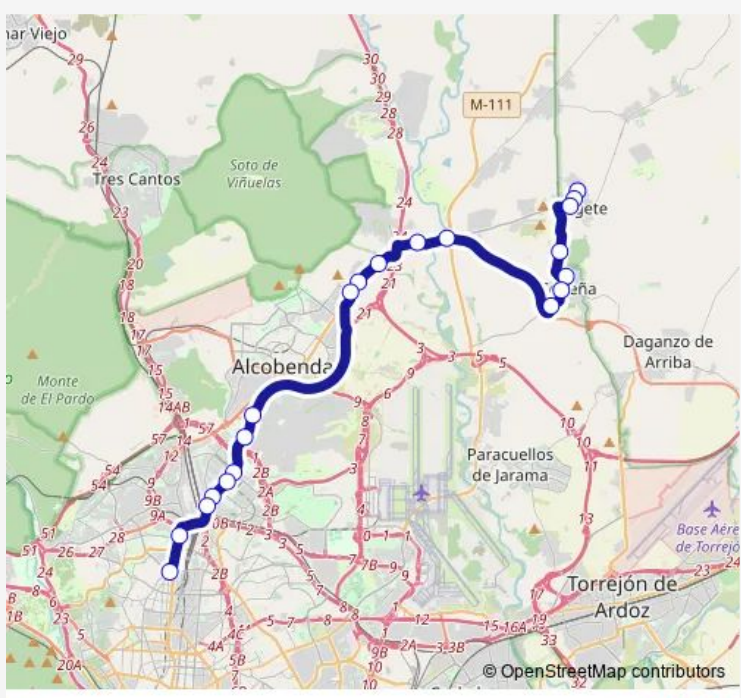

Bus 185 Madrid (Plaza de Castilla)-Nuevo Algete

[Go to website](#)

Direction
 Valdeamor-Pza.Poetas — Intercambiador DE Plaza Castilla
 20 stops
[Open route schedule](#)

- Valdeamor-Pza.Poetas
- Olivos-María Amor
- Mayor-Parque LOS Olivos
- Ctra.M103-Polideportivo
- Olivo-Pza.Eras DE Arriba
- Olivo-Clínica Municipal
- Ctra.M103-Urb.Mirador DE Cobeña
- Ctra-M100-EL Casetón
- Ctra.M100-Cºviejo DE Barajas
- Ctra.Antigua DE Burgos-Granja Escuela
- Ctra.Antigua DE Burgos-LA Granjilla
- Ctra.Antigua DE Burgos-C.C.Alegra
- Ctra.A1-Cuesta Blanca
- Ctra.A1-EL Encinar DE LOS Reyes
- Av.Burgos-Dominicos
- Av.Burgos-Centro Financiero
- Av.Burgos Nº 93
- Av.Burgos Nº 87-Paso Elevado
- Pºla Castellana-Hospital LA Paz
- Intercambiador DE Plaza Castilla

Route schedule
 Valdeamor-Pza.Poetas — Intercambiador DE Plaza Castilla

Monday	04:35-20:20
Tuesday	04:35-20:20
Wednesday	04:35-20:20
Thursday	04:35-20:20
Friday	04:35-20:20
Saturday	04:35-20:20
Sunday	04:35-20:20

Route info
 Direction: Valdeamor-Pza.Poetas
 Stops: 20
 Trip Duration: 0 hour 35 min

185 — Madrid (Plaza de Castilla)-Nuevo Algete **BusMaps**

Direction

Intercambiador DE Plaza Castilla — Valdeamor-Pza.Poetas