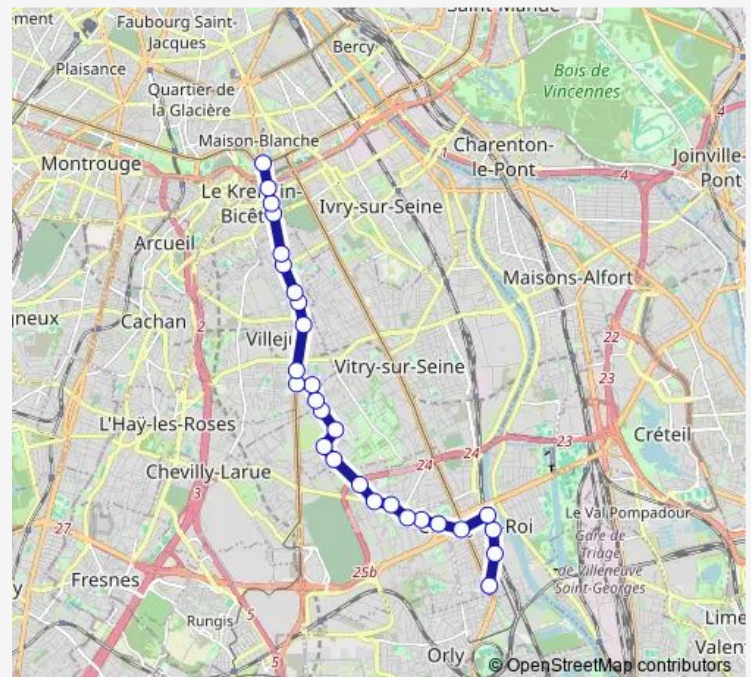

### Direction

Four Peary / Choisy Sud — Porte d'Italie - Hélène Boucher

28 stops

[Open route schedule](#)

Four Peary / Choisy Sud

Charles Jules Vaillant

Quartier du Port

Choisy-le-Roi Rer

### Route schedule

Four Peary / Choisy Sud — Porte d'Italie - Hélène Boucher

Monday 04:55-00:45<sup>+1</sup>

Tuesday 04:55-00:45<sup>+1</sup>

Wednesday 04:55-01:45<sup>+1</sup>

Thursday 04:55-00:45<sup>+1</sup>

### Route info

Direction: Four Peary / Choisy Sud

Stops: 28

Trip Duration: 0 hour 45 min

Dispensaire Danielle Casanova

Henri Barbusse

Dauphin - Anatole France

Le Kremlin-Bicêtre - Métro

## Route info

Direction: Porte d'Italie - Métro

Stops: 29

Trip Duration: 1 hour 1 min

Quartier du Port

Charles Jules Vaillant

Crèche Jean Effel

Four Peary / Choisy Sud