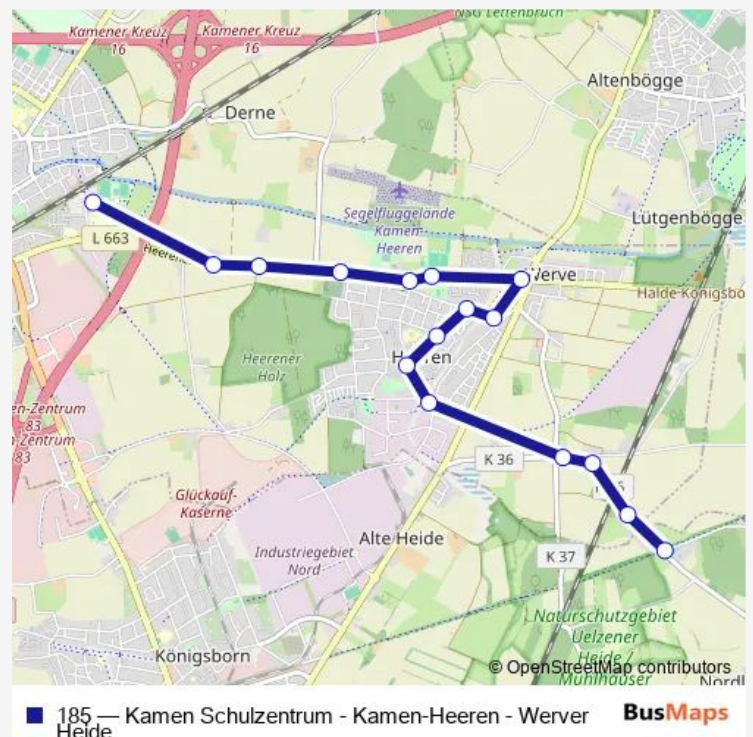

Bus 185

[Go to website](#)

Direction

Heeren, Leningser Str. — Kamen, Schulzentrum

8 stops

[Open route schedule](#)

Heeren, Leningser Str.

Heeren, Bergstr.

Heeren, Klothmanns Kamp

Heeren, Denkmal

Heeren, Friedhof

Heeren, Rollmannsbrunnen

Heeren, Schnepperfeld

Kamen, Schulzentrum

Route schedule

Heeren, Leningser Str. — Kamen, Schulzentrum

Monday 07:24

Tuesday 07:24

Wednesday 07:24

Thursday 07:24

Friday 07:24

Saturday —

Sunday —

Route info

Direction: Heeren, Leningser Str.

Stops: 8

Trip Duration: 0 hour 10 min

Direction

Kamen, Schulzentrum — Nordlünern, Hinter dem Holz

16 stops

[Open route schedule](#)

Kamen, Schulzentrum