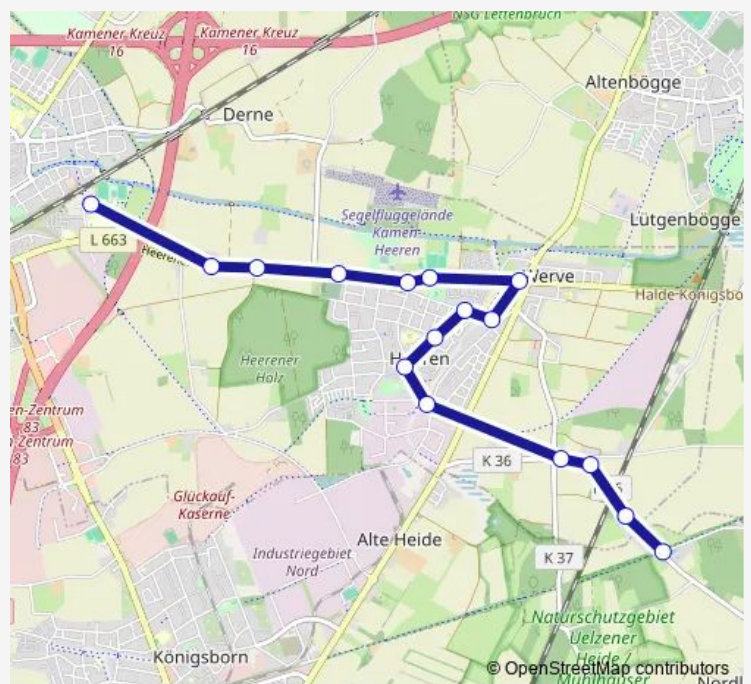

Bus 185 Kamen Schulzentrum - Kamen-Heeren - Werver Heide

[Go to website](#)

Direction

Heeren, Leningser Str. — Kamen, Schulzentrum

8 stops

[Open route schedule](#)

Heeren, Leningser Str.

Heeren, Bergstr.

Heeren, Klothmanns Kamp

Heeren, Denkmal

Heeren, Friedhof

Heeren, Rollmannsbrunnen

Heeren, Schnepperfeld

Kamen, Schulzentrum

Route schedule

Heeren, Leningser Str. — Kamen, Schulzentrum

Monday	07:24
Tuesday	07:24
Wednesday	07:24
Thursday	07:24
Friday	07:24
Saturday	—
Sunday	—

Route info

Direction: Heeren, Leningser Str.

Stops: 8

Trip Duration: 0 hour 10 min

Direction

Kamen, Schulzentrum — Nordlünern, Hinter dem Holz

16 stops

[Open route schedule](#)

Kamen, Schulzentrum

Heeren, Schnepperfeld

Heeren, Rollmannsbrunnen

Heeren, Friedhof

Heeren, Denkmal

Heeren, Vhs