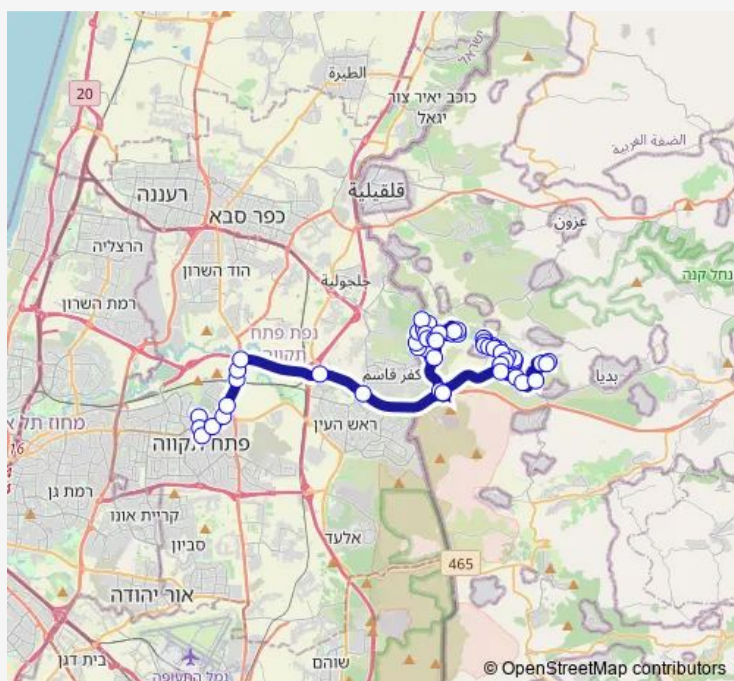

Wednesday —

Thursday —

Friday

14:45-15:45

Saturday —

Sunday —

Route info

Direction: מסוף משה ארנס/רציפים

Stops: 55

Trip Duration: 1 hour 15 min

185 — בית כנסת עץ אפרים/החרוב-עץ אפרים <-מסוף משה ארנס/הורדה-פתח תקווה-12 BusMaps

הזית/לוטם

האורן/הזית

האורן/מבוא אורנים

הכרמל/הירקון

הארבל/שורק