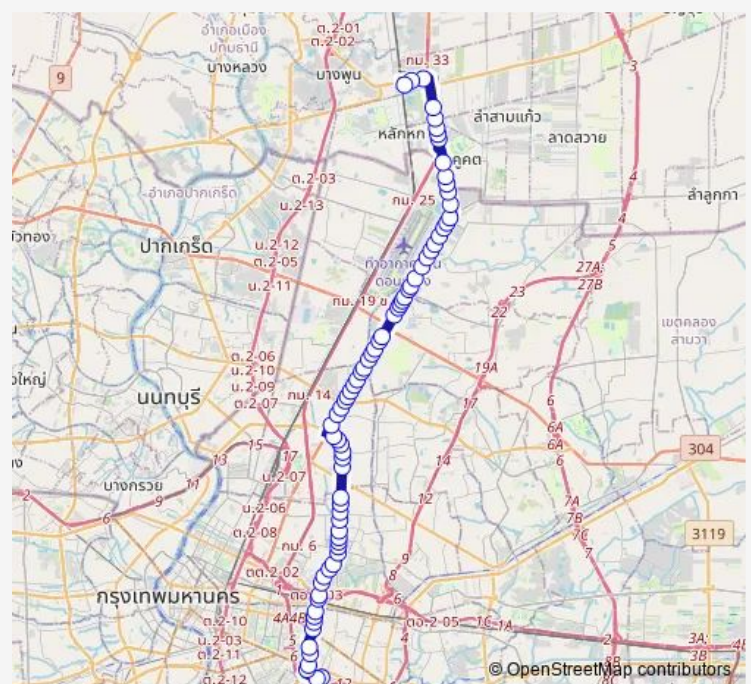

### Route schedule

อุคลองเตย;Bus Depot Khlong Toei — อุรังลิต;Bus Depot Rangsit

Monday 00:00

Tuesday 00:00

Wednesday 00:00

Thursday 00:00

Friday 00:00

Saturday 00:00

### Route info

Direction: อุคลองเตย;Bus Depot Khlong Toei

Stops: 75

Trip Duration: 2 hour 4 min

185 — อุรังลิต - อุคลองเตย;Rangsit - Klongtoey

BusMaps

แยกห้วยขวาง(ธนาคารกรุงไทยสาขาดินแดง);Huai Khwang Intersection