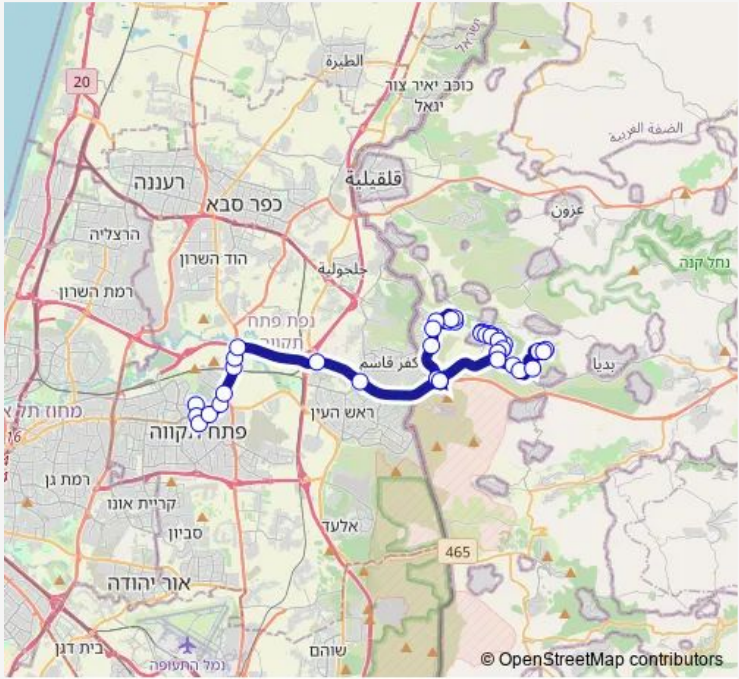

בית כנסת עץ אפריים/החרוב-עץ אפריים->מסוף משה 185
 ארנס/הורדה-פתח תקווה-#1

Go to website

Direction
 מסוף משה ארנס/רציפים — בית כנסת עץ אפריים/החרוב
 35 stops
[Open route schedule](#)

- מסוף משה ארנס/רציפים
- בר כוכבא/תל חי
- שטמפפר/חיים עוזר
- שטמפפר/אברבנל
- הירקונים/יונה
- צומת סגולה לצפון/כביש 40
- ת.רכבת סגולה/כביש 40
- מרכז מסחרי ירקונים/כביש 40
- מחלף ירקון
- מחלף קסם
- פארק סיבל/יציאה מכביש 5
- מסוף אורנית
- ענבר/סלע
- חלמיש/יהלום
- אביבים/דגניה
- כינרת/דן
- ברקת/חלמיש
- אלמוג/ברקת
- ברקת
- יהלום/ברקת
- אירוס/התאנה

Route schedule
 מסוף משה ארנס/רציפים — בית כנסת עץ אפריים/החרוב

Monday	09:10
Tuesday	09:10
Wednesday	09:10
Thursday	09:10
Friday	08:45
Saturday	—
Sunday	09:10

Route info
 Direction: מסוף משה ארנס/רציפים
 Stops: 35
 Trip Duration: 0 hour 55 min