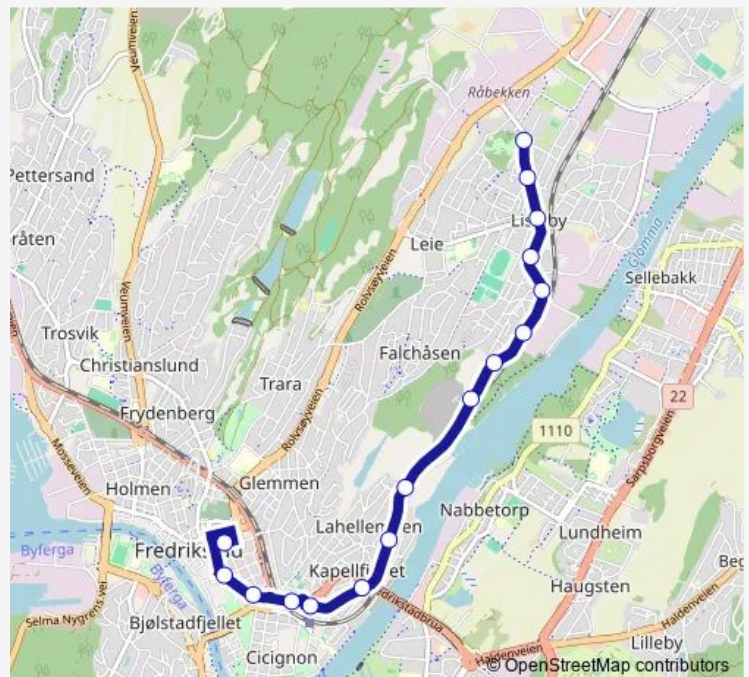

### Direction

Østgårdfeltet — Fredrikstad stasjon

15 stops

[Open route schedule](#)

Østgårdfeltet

Årliveien

Lisleby Snippen

Lisleby samfunnshus

Nygata

Hans Jacob Nilsens gate

Fredrikstad stasjon

### Route schedule

Østgårdfeltet — Fredrikstad stasjon

Monday 08:05

Tuesday 08:05

Wednesday 08:05

Thursday 08:05

Friday 08:05

Saturday —

### Route info

Direction: Østgårdfeltet

Stops: 15

Trip Duration: 0 hour 17 min

185 — Cicignon ungdomsskole