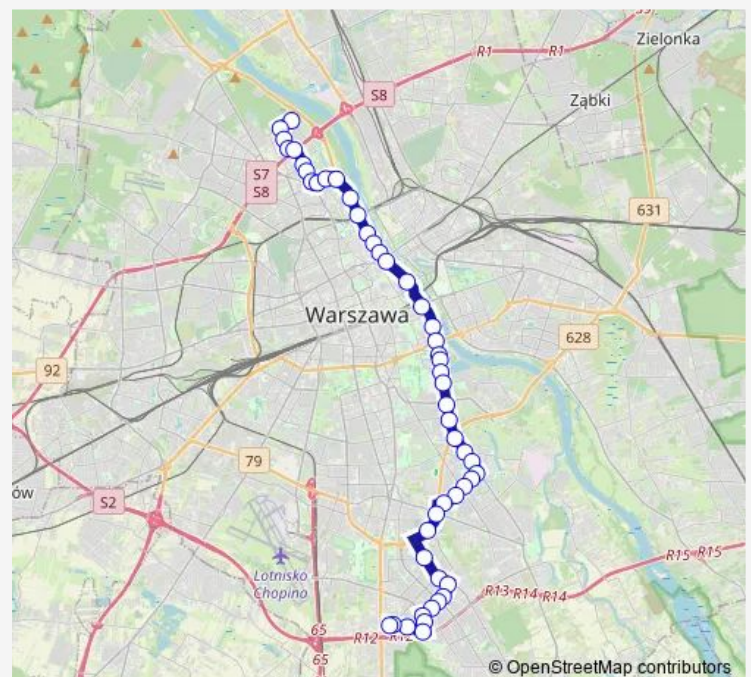

Most Gdański 01

Sanguszki 01

Boleść 01

Podzamcze 01

Nowy Zjazd 01

Metro Centrum Nauki Kopernik 01

Most Poniatowskiego 05

Pomnik Sopera 01

Torwar 03

Route schedule

Gwiaździsta 04 — CH Ursynów 04

Monday 04:28-22:47

Tuesday 04:28-22:47

Wednesday 04:28-22:47

Thursday 04:28-22:47

Friday 04:28-22:47

Saturday 04:28-22:47

Sunday 04:28-22:47

Route info

Direction: Gwiaździsta 04

Stops: 49

Trip Duration: 1 hour 5 min

Legia-Stadion 01

Zaruskiego 01

Szwolężerów 01

Bartycka 01

Sielce 01

Chełmska 01

Al. Witosa 01

Gołkowska 01

Limanowskiego 01

Goraszewska 04