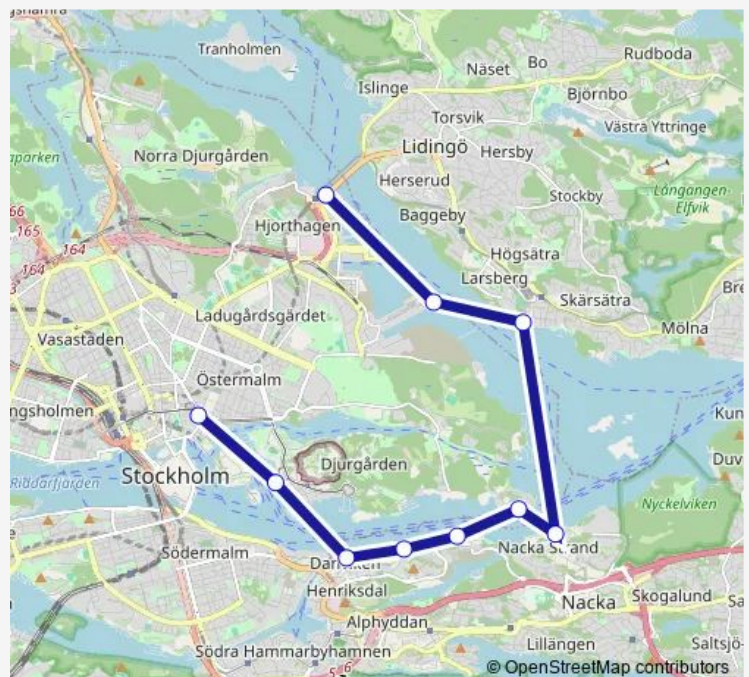

Stockholm Ropsten brygga

Route schedule

Stockholm Ropsten brygga — Stockholm Ropsten brygga

Monday 06:25-22:46

Tuesday 07:30-22:46

Wednesday 07:30-22:46

Thursday 07:30-22:46

Friday 07:30-22:46

Saturday 06:25-22:15

Sunday 06:25-22:15

Route info

Direction: Stockholm Ropsten brygga

Stops: 11

Trip Duration: 1 hour 29 min

80

Direction

Stockholm Ropsten brygga — Stockholm Ropsten brygga

9 stops

[Open route schedule](#)

Stockholm Ropsten brygga

Tranholmen brygga

Ekudden brygga

Storholmen södra brygga

Mor Annas brygga

Storholmen södra brygga

Ekudden brygga

Tranholmen brygga

Stockholm Ropsten brygga

Route schedule

Stockholm Ropsten brygga — Stockholm Ropsten brygga

Monday 06:16-18:22

Tuesday 06:16-18:22