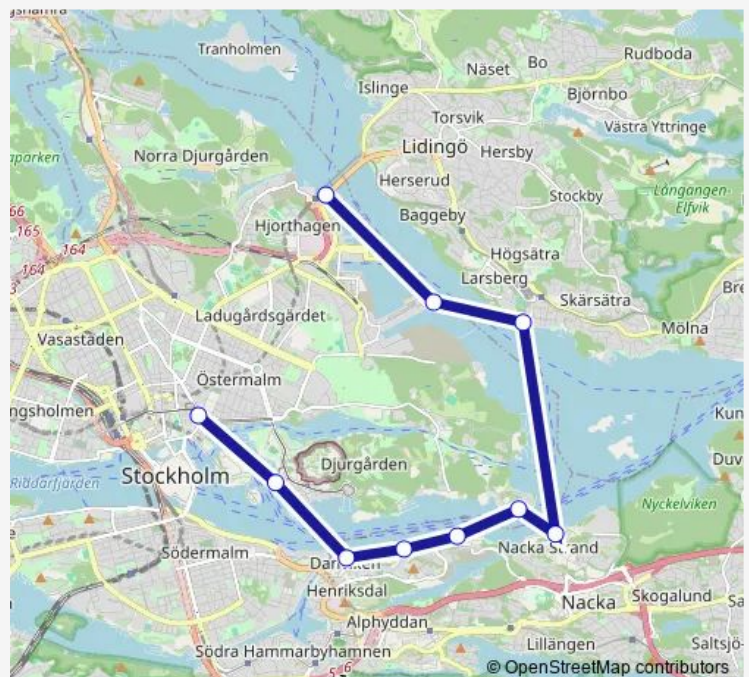

Stockholm Ropsten brygga

Route schedule

Stockholm Ropsten brygga — Stockholm Ropsten brygga

Monday 07:30-22:46

Tuesday 07:30-22:46

Wednesday 07:30-22:46

Thursday 07:30-22:46

Friday 07:30-22:46

Saturday 06:25-22:15

Sunday 06:25-22:15

Route info

Direction: Stockholm Ropsten brygga

Stops: 11

Trip Duration: 1 hour 29 min

80

Direction

Stockholm Ropsten brygga — Stockholm Ropsten brygga

9 stops

[Open route schedule](#)

Stockholm Ropsten brygga

Tranholmen brygga

Ekudden brygga

Storholmen södra brygga

Mor Annas brygga

Storholmen södra brygga

Ekudden brygga

Tranholmen brygga

Stockholm Ropsten brygga

Route schedule

Stockholm Ropsten brygga — Stockholm Ropsten brygga

Monday 06:16-18:22

Tuesday 06:16-18:22