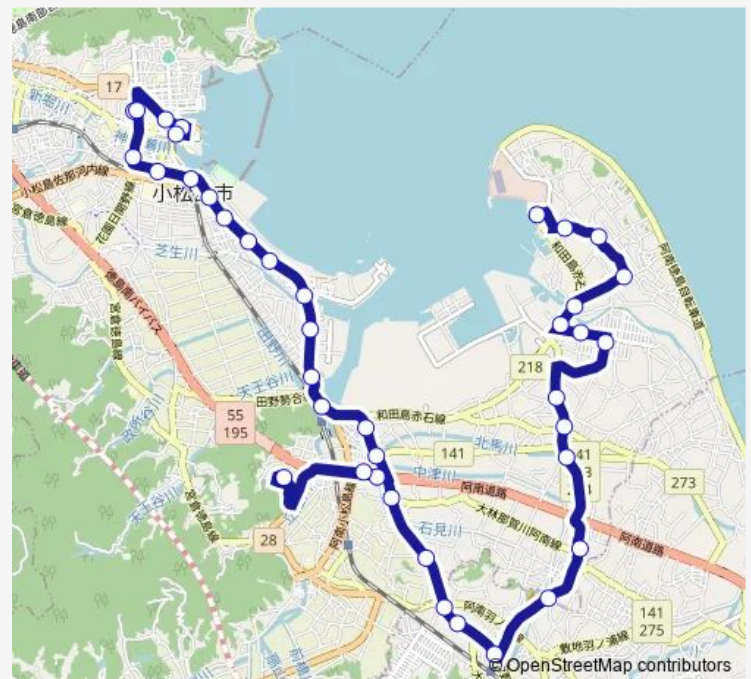

Direction

和田島 — サウンドハウスホール

39 stops

[Open route schedule](#)

- 和田島
- 西林
- 和田島中
- 和田島小学校前
- 太田橋
- 和田島団地前
- 和田島団地北
- 和田島団地中
- 坂野北
- 坂野
- 坂野南
- 大場
- 目佐
- 羽ノ浦
- 羽ノ浦北
- 宮倉
- 大林南
- 大林
- 高速大林
- あいさい広場
- 高速大林

Route schedule

和田島 — サウンドハウスホール

Monday	12:43-15:58
Tuesday	12:43-15:58
Wednesday	12:43-15:58
Thursday	12:43-15:58
Friday	12:43-15:58
Saturday	14:10-16:45
Sunday	14:10-16:45

Route info

Direction: 和田島

Stops: 39

Trip Duration: 0 hour 47 min

■ 92 目佐和田島線

赤石団地前

赤石東

赤石

金磯南

鉄工団地前

金磯

金磯北

Sunday 13:06-15:41

Route info

Direction: サウンドハウスホール

Stops: 37

Trip Duration: 0 hour 49 min

大場

坂野南

坂野