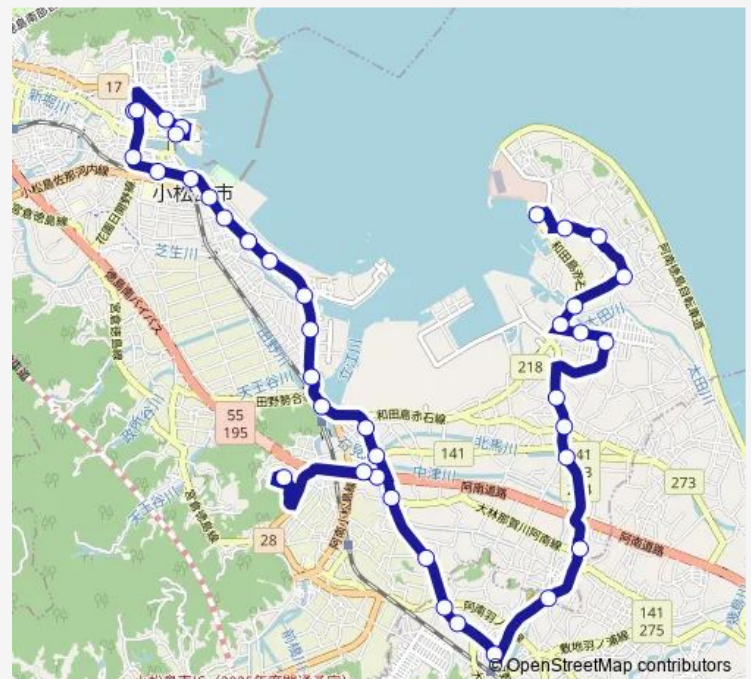

Direction

和田島 — サウンドハウスホール

39 stops

[Open route schedule](#)

- 和田島
- 西林
- 和田島中
- 和田島小学校前
- 太田橋
- 和田島団地前
- 和田島団地北
- 和田島団地中
- 坂野北
- 坂野
- 坂野南
- 大場
- 目佐
- 羽ノ浦
- 羽ノ浦北
- 宮倉
- 大林南
- 大林
- 高速大林
- あいさい広場
- 高速大林

Route schedule

和田島 — サウンドハウスホール

Monday	12:43-15:58
Tuesday	12:43-15:58
Wednesday	12:43-15:58
Thursday	12:43-15:58
Friday	12:43-15:58
Saturday	14:10-16:45
Sunday	14:10-16:45

Route info

Direction: 和田島

Stops: 39

Trip Duration: 0 hour 47 min

■ 92 目佐和田島線

赤石団地前

赤石東

赤石

金磯南

鉄工団地前

金磯

金磯北

Sunday 13:06-15:41

Route info

Direction: サウンドハウスホール

Stops: 37

Trip Duration: 0 hour 49 min

大場

坂野南

坂野