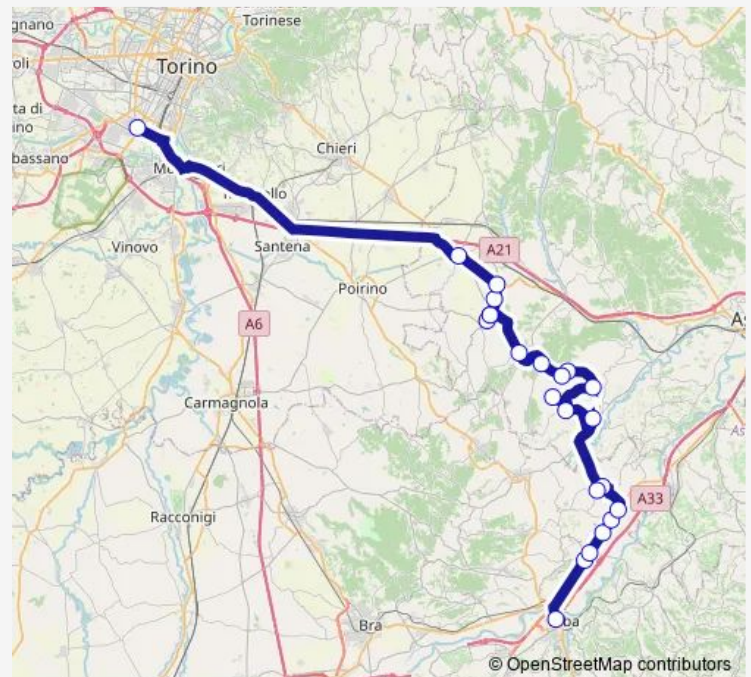

Villanova - Paese

Poirino - VIA Indipendenza

Sopraelevata - Inizio Autostrada A6

Rivalta DI Torino - Stabilimento Fiat - Cannello 7

Route schedule

Priocca Madonnina - Bivio Castellinaldo — Rivalta DI Torino - Piazza Martiri

Direction: Priocca Madonnina - Bivio Castellinaldo

Stops: 22

Trip Duration: 1 hour 54 min

Rivalta DI Torino - Stabilimento Fiat Porta 8

Rivalta DI Torino - Piazza Martiri

Direction

Alba - Autostazione — Torino - Stabilimento Fiat Mirafiori
- Corso Agnelli - Corso Traiano

Trip Duration: 1 hour 45 min

Direction

Torino - Stabilimento Fiat Mirafiori - Corso Agnelli - Corso Traiano — Alba - Autostazione

23 stops

[Open route schedule](#)

Torino - Stabilimento Fiat Mirafiori - Corso Agnelli - Corso Traiano

22 stops

[Open route schedule](#)

Rivalta DI Torino - Piazza Martiri

Rivalta DI Torino - Stabilimento Fiat Porta 8

Rivalta DI Torino - Stabilimento Fiat - Cannello 7

Sopraelevata - Inizio Autostrada A6

Poirino - VIA Indipendenza