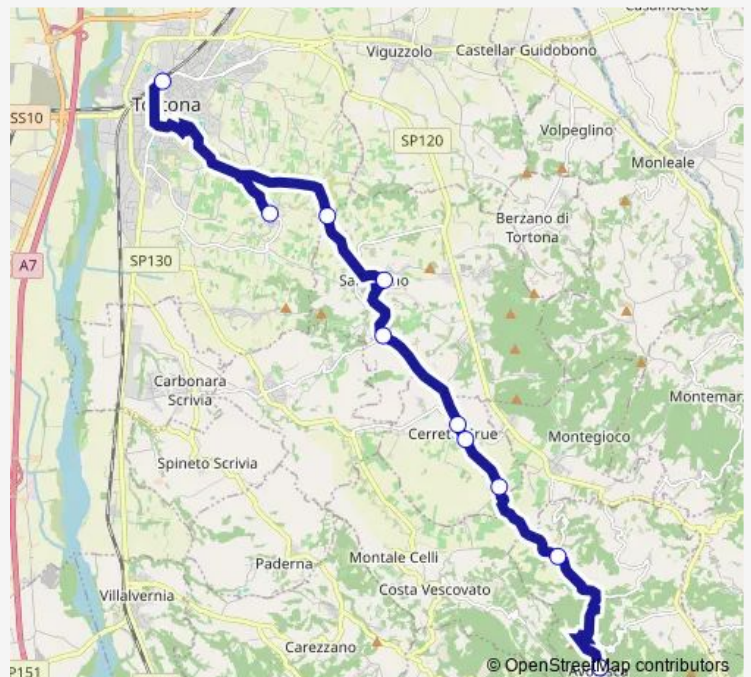

Bus 048 Avolasca-Cerreto Grue-Sarezzano-Tortona

[Go to website](#)

Direction

Tortona - Autostazione — Avolasca

10 stops

[Open route schedule](#)

Tortona - Autostazione

Tortona - Frazione Vho

Tortona - Localita' Belvedere

Sarezzano

Sarezzano - Localita' Fornace

Cerreto Grue - Localita' Santo Stefano

Cerreto Grue

Cerreto Grue - Bivio Localita' Arpicella

Avolasca - Bivio Localita' Montebello

Avolasca

Route schedule

Tortona - Autostazione — Avolasca

Monday 13:15-17:30

Tuesday 13:15-17:30

Wednesday 13:15-17:30

Thursday 13:15-17:30

Friday 13:15-17:30

Saturday 11:30

Sunday —

Route info

Direction: Tortona - Autostazione

Stops: 10

Trip Duration: 0 hour 35 min

048 — Avolasca-Cerreto Grue-Sarezzano-Tortona

Direction

Avolasca — Tortona - Autostazione