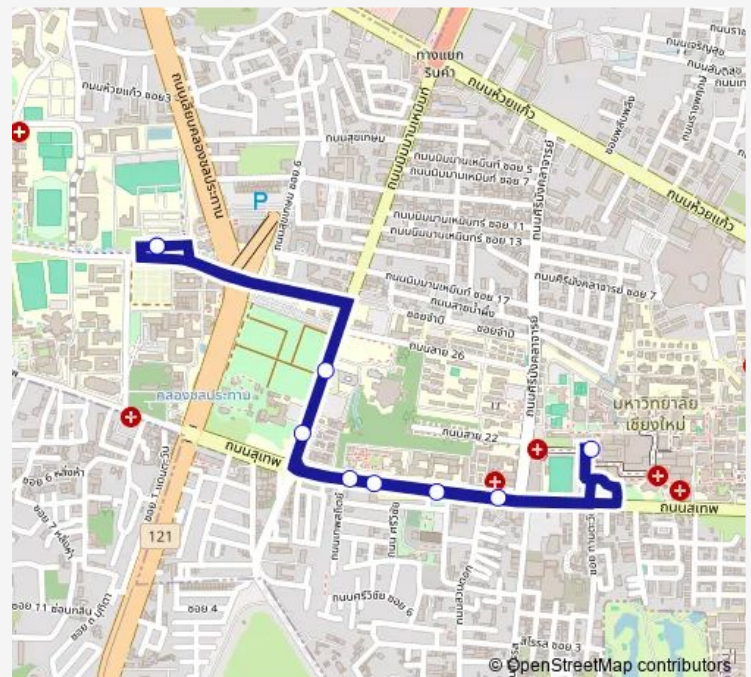

Bus สวนดอก รถตู้สวนดอก

[Go to website](#)

Direction

ศูนย์ ขส.มช. — ศูนย์ ขส.มช.

9 stops

[Open route schedule](#)

ศูนย์ ขส.มช.

หอประชุม มช.

คณะเภสัชศาสตร์

โรงพยาบาลประสาท

คณะแพทยศาสตร์ อาคารเรียนรวม

วัดสวนดอก

ธนาคารกรุงไทย

หอศิลปวัฒนธรรม มหาวิทยาลัยเชียงใหม่

ศูนย์ ขส.มช.

Route schedule

ศูนย์ ขส.มช. — ศูนย์ ขส.มช.

Monday	07:00-16:55
Tuesday	07:00-16:55
Wednesday	07:00-16:55
Thursday	07:00-16:55
Friday	07:00-16:55
Saturday	07:00-07:55
Sunday	07:00-07:55

Route info

Direction: ศูนย์ ขส.มช.

Stops: 9

Trip Duration: 0 hour 18 min

สวนดอก — รถตู้สวนดอก

BusMaps

ส่วนตอก Bus time schedules and route maps are available in an offline PDF at busmaps.com. Use the busmaps.com website to see live bus times, train schedule or subway schedule, and step-by-step directions for all public transit in Chiang Mai