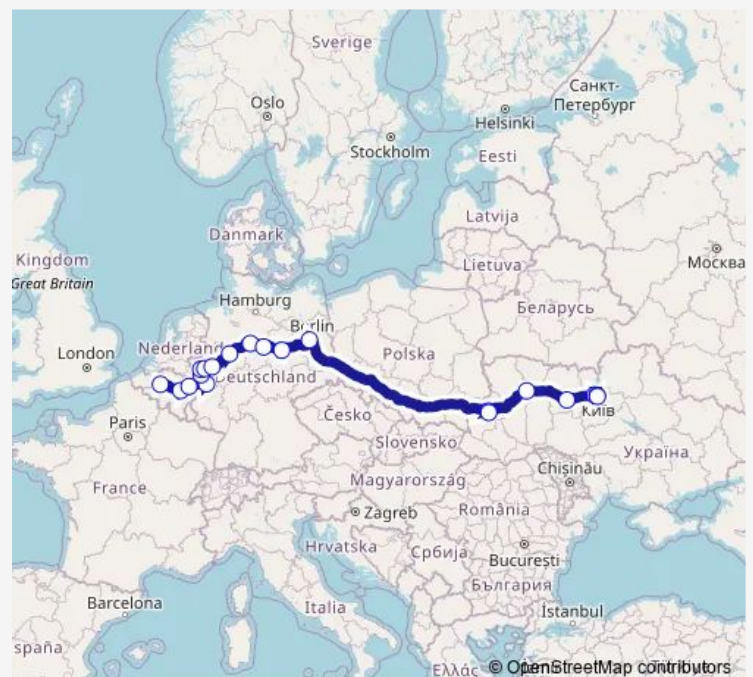

Liège Guillemins

Aachen, Bendplatz (Henricistraße)

Köln/Bonn Flughafen Terminal 2

D-Worringer Platz,W57

Duisburg Hbf

Essen Hbf

Dortmund Hbf

Bielefeld, Brackwede Bahnhof

Thursday —

Friday —

Saturday 05:15

Sunday —

Route info

Direction: Brussels-North train station

Stops: 20

Trip Duration: 39 hour 15 min