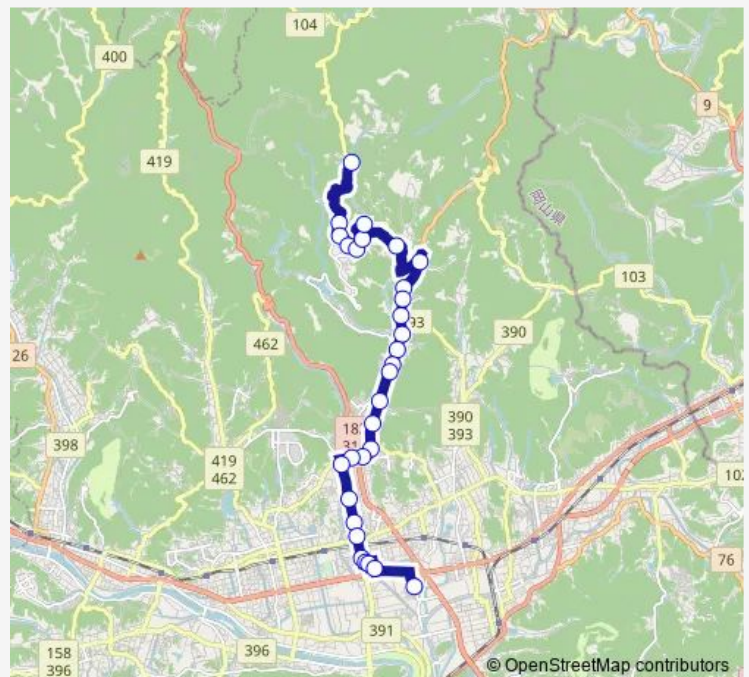

Thursday 08:15-15:35

Friday 08:15-15:35

Saturday —

Sunday —

Route info

Direction: 楠田

Stops: 30

Trip Duration: 0 hour 35 min

中国中央病院前

ビッグローズ前

フジグラン前

Direction

フジグラン前 — 楠田

29 stops

[Open route schedule](#)

フジグラン前

Sunday —

Route info

Direction: フジグラン前

Stops: 29

Trip Duration: 0 hour 35 min

広瀬郵便局前

広瀬中学校前

広瀬学校前