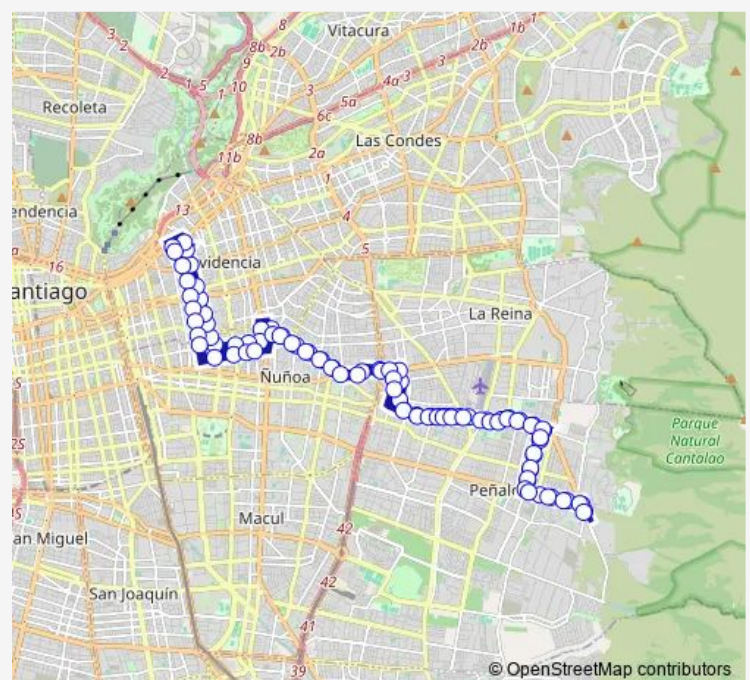

Pd1031-Parada / Homecenter La Reina

Pd256-Av. José Arrieta / esq. Mariano Sánchez F.

Pd257-Av. José Arrieta / esq. Jacinto Chacón

Pd258-Av. José Arrieta / esq. Tobias Barros

Pd1373-Av. José Arrieta / esq. Diego Rojas

Route schedule

Pd1429-Av. Diagonal Las Torres / esq. Álvaro Casanova
 — Pd1439-Av. Diagonal Las Torres / esq. Álvaro Casanova

Monday 00:00

Tuesday 00:00

Wednesday 00:00

Thursday 00:00

Friday 00:00

Saturday —

Sunday —

Route info

Direction: Pd1429-Av. Diagonal Las Torres / esq. Álvaro Casanova

Stops: 101

Trip Duration: 2 hour 39 min

■ D09 — Av. Grecia Oriente - (M) Manuel Montt

Pd259-Av. José Arrieta / esq. Bramante