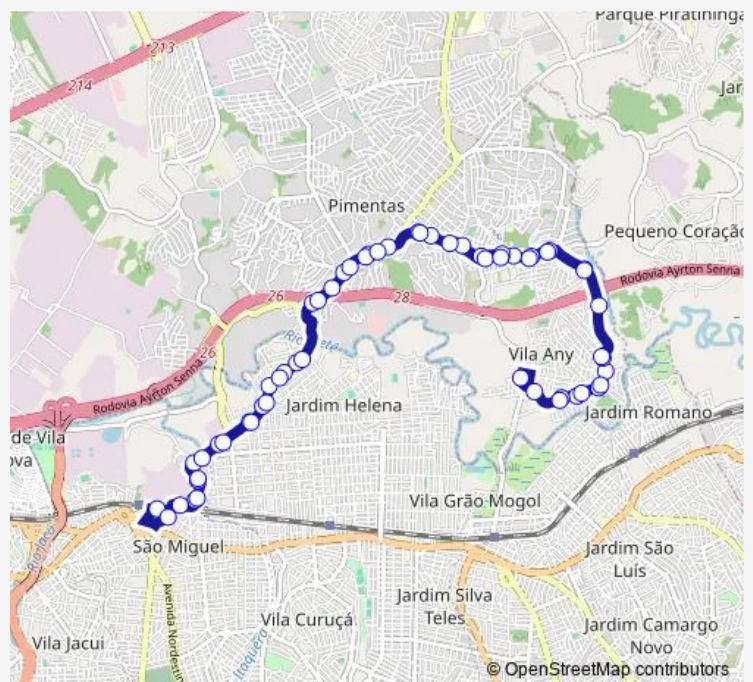

Estrada do Sacramento 1541 - Conj. Marcos Freire Guarulhos - SP 07263-000 Brasil

Route schedule

Rua Alecrim/Rua Alex Sandro Almeida Couto (antiga Estrada do Itaim). — Estr. do Itaim 2433 - Jardim Izildinha Guarulhos - SP 07262-160 Brasil

Monday	04:30-22:35
Tuesday	04:30-22:35
Wednesday	04:30-22:35
Thursday	04:30-22:35
Friday	04:30-22:35
Saturday	04:30-22:55
Sunday	04:30-22:05

Route info

Direction: Rua Alecrim/Rua Alex Sandro Almeida Couto (antiga Estrada do Itaim).

Stops: 57

Trip Duration: 1 hour 15 min

Estr. do Sacramento 910 - Jardim Bonsucesso Guarulhos
- SP 07263-000 Brasil

Estrada do Sacramento 1047 - Conj. Marcos Freire
Guarulhos - SP 07263-000 Brasil

Estr. do Sacramento 634 - Pimentas Guarulhos - SP
07263-000 Brazil