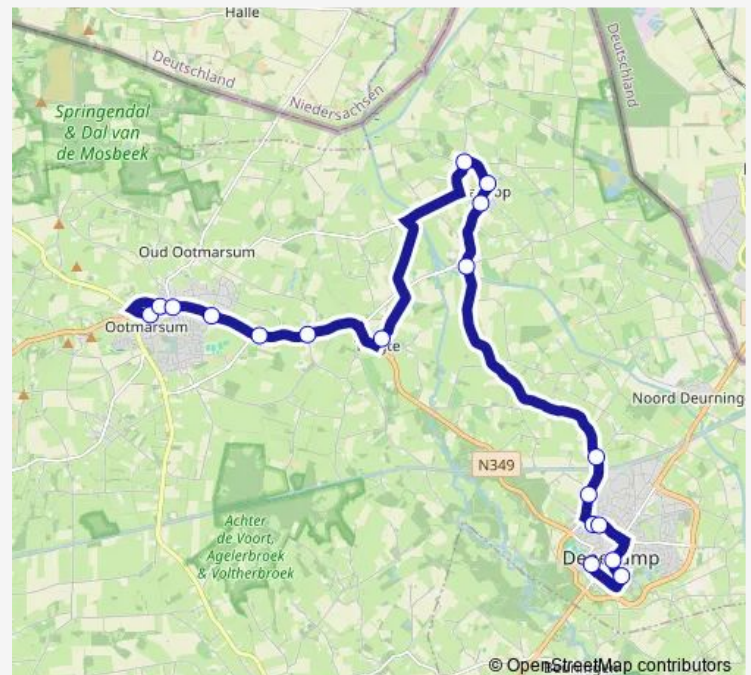

Tilligte, Kerkweg

Tilligte, Wiemselweg

Tilligte, Dusinksweg

Ootmarsum, Winhofflaan

Ootmarsum, Laagsestraat

Ootmarsum, Molenstraat

Route schedule

Denekamp, Oranjestraat — Ootmarsum, Molenstraat

Monday 07:05-18:05

Tuesday 07:05-18:05

Wednesday 07:05-18:05

Thursday 07:05-18:05

Friday 07:05-18:05

Saturday —

Sunday —

Route info

Direction: Denekamp, Oranjestraat

Stops: 16

Trip Duration: 0 hour 23 min

596 — Ootmarsum - Denekamp

Direction

Ootmarsum, Molenstraat — Denekamp, Oranjestraat

18 stops

[Open route schedule](#)

Ootmarsum, Molenstraat

Ootmarsum, Denekamperstraat

Ootmarsum, Laagsestraat

Ootmarsum, Winhofflaan

Tilligte, Dusinksweg

Tilligte, Wiemselweg

Tilligte, Kerkweg

Lattrop, Viersprong De Holtweijde