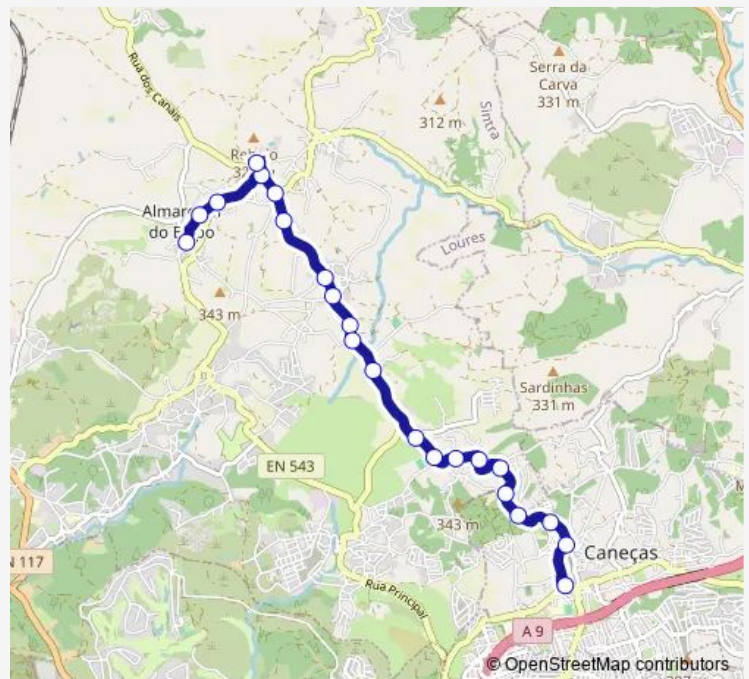

Estr M542 (Escola)

Av Gen Humb Delgado (X) Av Joaq Silva

Almargem Bispo (Centro saúde)

Route schedule

Caneças (Largo Vieira Caldas) — R da Serra (X) R Amália Rodrigues

Monday	06:50-22:00
Tuesday	06:50-22:00
Wednesday	06:50-22:00
Thursday	06:50-22:00
Friday	06:50-22:00
Saturday	07:10-20:05
Sunday	07:30-19:20

Route info

Direction: Caneças (Largo Vieira Caldas)

Stops: 25

Trip Duration: 0 hour 22 min

1635 — Almargem Bispo (Largo) - Caneças (Largo Vieira Caldas)

Av Gen Humb Delgado 83

R da Serra (Campo Futebol)

R da Serra 43a

Largo Gen Barnabé António Ferreira

R da Serra (X) R Amália Rodrigues

Direction

R da Serra (X) R Amália Rodrigues — Caneças (Largo Vieira Caldas)

22 stops

[Open route schedule](#)

R da Serra (X) R Amália Rodrigues

Direction: R da Serra (X) R Amália Rodrigues

Stops: 22

Trip Duration: 0 hour 18 min

1635 Bus time schedules and route maps are available in an offline PDF at busmaps.com. Use the busmaps.com website to see live bus times, train schedule or subway schedule, and step-by-step directions for all public transit in Lisbon