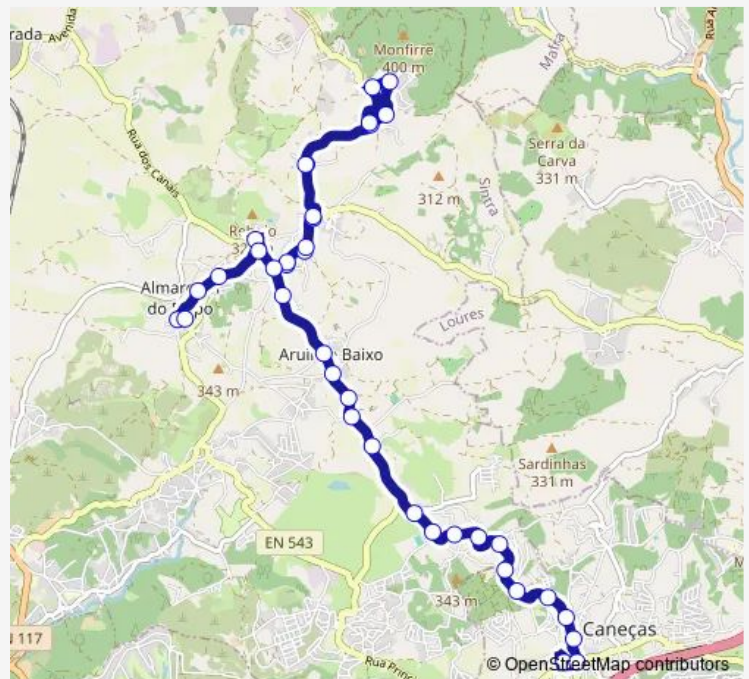

Monday 07:55-16:40

Tuesday 07:40-16:40

Wednesday 07:40-16:40

Thursday 07:55-16:40

Friday 07:55-16:40

Saturday 07:40-13:55

Sunday 07:55-13:55

Route info

Direction: R da Serra (X) R Amália Rodrigues

Stops: 35

Trip Duration: 0 hour 28 min

1635 — Almargem Bispo (Largo) - Caneças (Largo Vieira Caldas) via Covas Ferro

R Prof Dr Joaquim Fontes 229

R Prof Dr Joaquim Fontes 119

R a Rodr Felic Antun (X)R Visc Dasseca

Covas de Ferro

Route schedule

Caneças (Largo Vieira Caldas) — R da Serra (X) R Amália Rodrigues

Monday 08:15-19:45

Tuesday 08:15-19:45

Wednesday 08:15-19:45

Thursday 08:15-19:45

Friday 08:15-19:45

Saturday 12:00-18:30

Sunday 13:00-18:30

Route info

Direction: Caneças (Largo Vieira Caldas)

Stops: 38

Trip Duration: 0 hour 30 min

R Liga Dos Amigos Das Covas De Ferro 1a