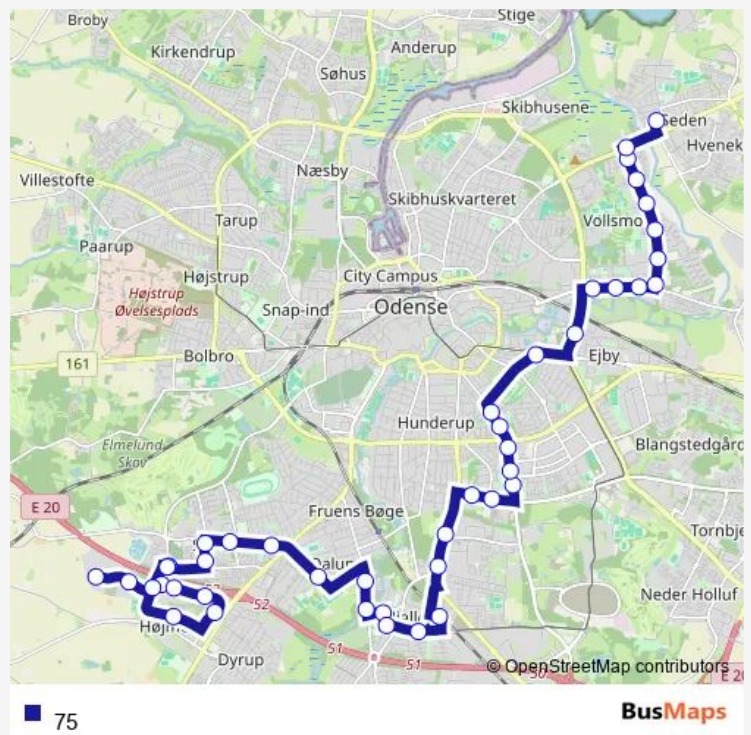

### Direction

Mindelundsvej (Odense Kommune) — Sanderum (Odense Kommune)

38 stops

[Open route schedule](#)

Mindelundsvej (Odense Kommune)

Svendsagervej (Odense Kommune)

Hybenhaven (Odense Kommune)

Birkeparken (Odense Kommune)

Odensevej (Odense Kommune)

Hjallese Station (Odense Kommune)

### Route schedule

Mindelundsvej (Odense Kommune) — Sanderum (Odense Kommune)

Monday 07:18-23:30

Tuesday 07:18-23:30

Wednesday 07:18-23:30

Thursday 07:18-23:30

Friday 07:18-23:30

Saturday 06:16-22:16

### Route info

Direction: Mindelundsvej (Odense Kommune)

Stops: 38

Trip Duration: 0 hour 56 min

Hjallesegade (Odense Kommune)

Dalumhallen (Odense Kommune)

Nygade (Odense Kommune)

Papirmester Allé (Odense Kommune)