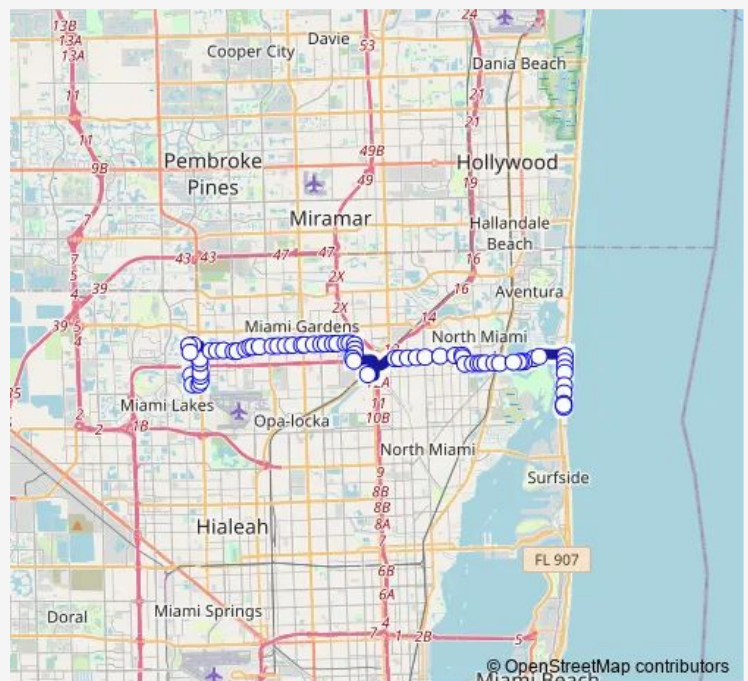

NE 163 ST & NE 18 Ct

NE 163 ST & NE 19 Ct

NE 163 ST & NE 20 Av

NE 163 ST & NE 22 Av

Biscayne Blvd & NE 163 St

BISCAYNE BD & NE 156 ST

NE 151 ST & BISCAYNE BD

NE 151 ST & OP FIU STADIUM

BAYVISTA BLVD & # 15000

### Route schedule

Golden Glades P&R (West Lot) — FIU Biscayne BAY Campus

Monday 05:05-22:09

Tuesday 05:05-22:09

Wednesday 05:05-22:09

Thursday 05:05-22:09

Friday 05:05-22:09

Saturday 05:05-23:37

### Route info

Direction: Golden Glades P&R (West Lot)

Stops: 22

Trip Duration: 0 hour 38 min

75 — Miami Lakes-North Miami-Haulover

**Direction**

NW 163 ST &amp; 57 Av — Haulover Club Parking Lot

72 stops