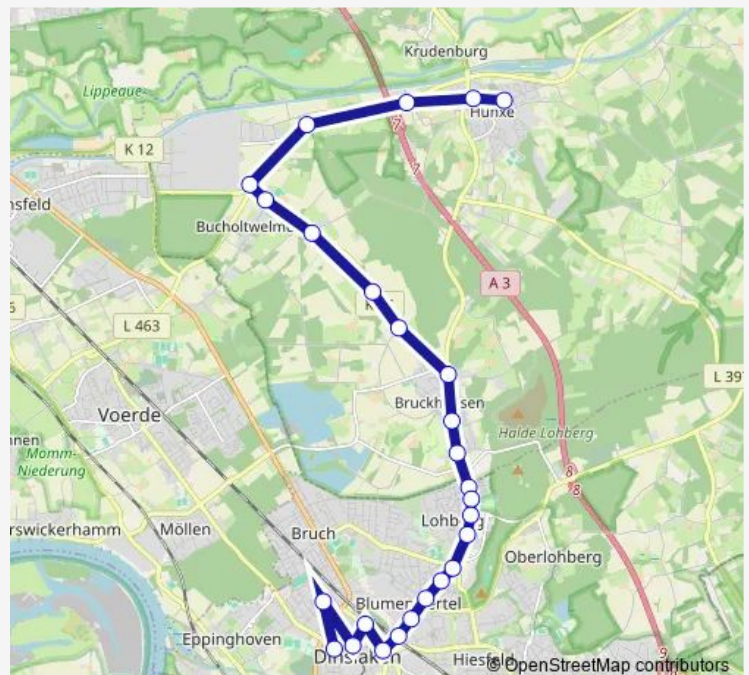

### Route schedule

Hünxe Busbahnhof — Dinslaken Th.-Heuss-Gymnasium

Monday 07:31-11:30

Tuesday 07:31-11:30

Wednesday 07:31-11:30

Thursday 07:31-11:30

Friday 07:31-11:30

Saturday —

### Route info

Direction: Hünxe Busbahnhof

Stops: 26

Trip Duration: 0 hour 38 min

Dinslaken Neutor

Dinslaken Bahnhof

Dinslaken Rathaus

Dinslaken Otto-Hahn-Gymnasium