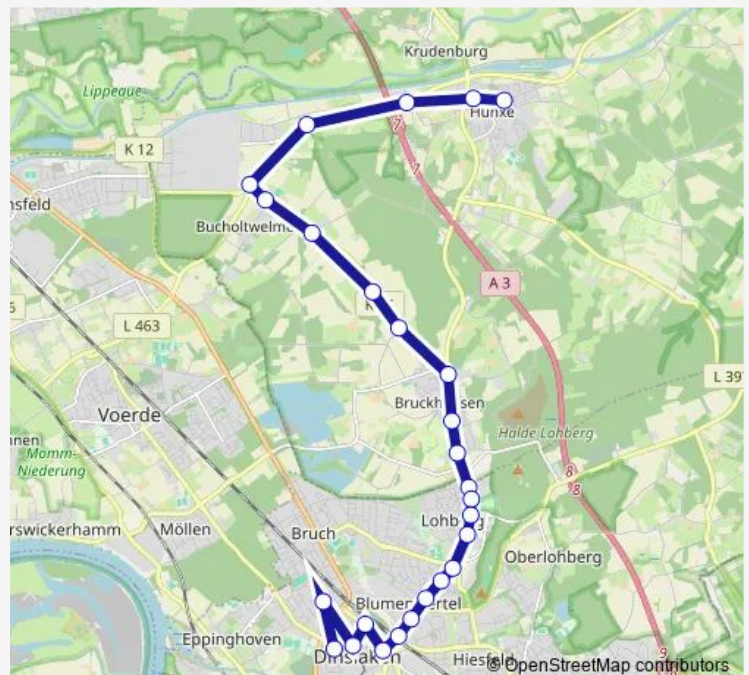

Saturday —

Sunday —

Route info

Direction: Hünxe Busbahnhof

Stops: 26

Trip Duration: 0 hour 38 min

Dinslaken Neutor

Dinslaken Bahnhof

Dinslaken Rathaus

Dinslaken Otto-Hahn-Gymnasium

Dinslaken Th.-Heuss-Gymnasium

Direction

Dinslaken Otto-Hahn-Gymnasium — Hünxe Busbahnhof

28 stops

[Open route schedule](#)

Dinslaken Otto-Hahn-Gymnasium

Sunday —

Route info

Direction: Dinslaken Otto-Hahn-Gymnasium

Stops: 28

Trip Duration: 0 hour 36 min

Hünxe Mühle

Hünxe Bensumskamp

Hünxe Busbahnhof

Wednesday 07:20

Thursday 07:20

Friday 07:20

Saturday —

Sunday —

Route info

Direction: Hünxe Akazienwinkel

Stops: 16