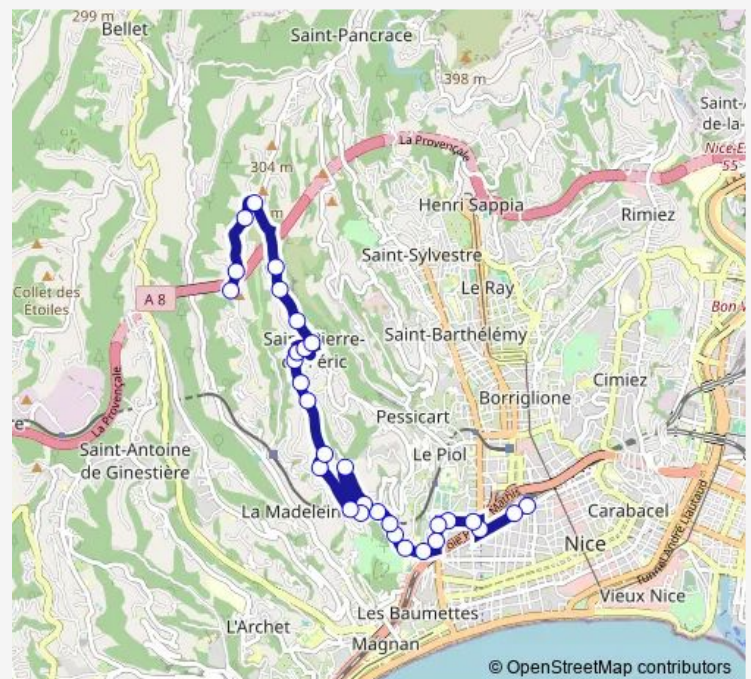

### Route schedule

Gare Thiers — Hameaux de la Costière

Monday 06:40-20:30

Tuesday 06:40-20:30

Wednesday 06:40-20:30

Thursday 06:40-20:30

Friday 06:40-20:30

Saturday 06:40-20:30

### Route info

Direction: Gare Thiers

Stops: 31

Trip Duration: 0 hour 25 min

75 — Hameaux de la Costière - Gare Thiers

Barralis

Ecole Saint-Pierre

Saint-Pierre-de-Féric

## Route info

Direction: Hameaux de la Costière

Stops: 31

Trip Duration: 0 hour 25 min

Tzaréwitch

Les Cliniques

Tzaréwitch / Gambetta

Thiers / Gambetta