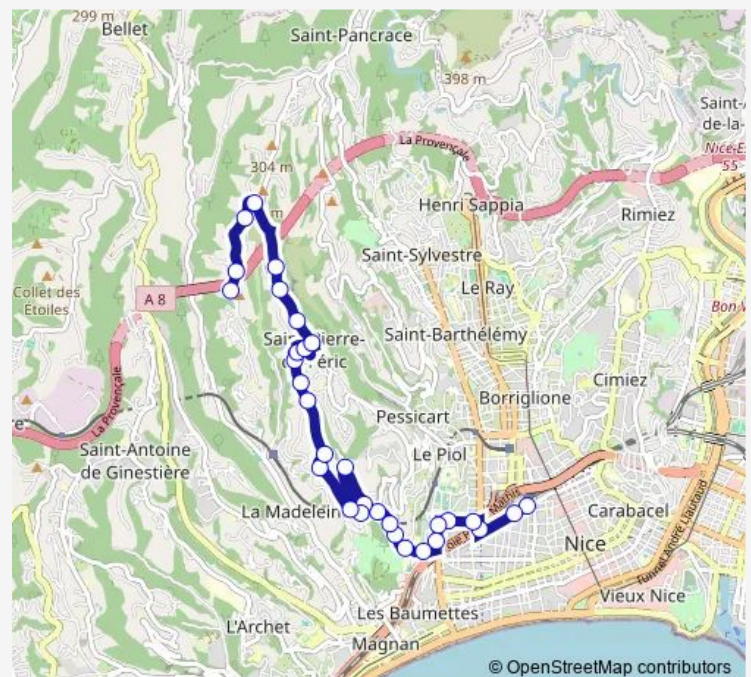

Thursday 06:40-20:30

Friday 06:40-20:30

Saturday 06:40-20:30

Sunday 06:55-18:46

Route info

Direction: Gare Thiers

Stops: 31

Trip Duration: 0 hour 25 min

75 — Hameaux de la Costière - Gare Thiers

Barralis

Ecole Saint-Pierre

Saint-Pierre-de-Féric

Charmettes

Boulangerie / Oliviers

Petit Saint-Pierre

Charretiers

Résidence de la Costière

Le Pont

Hameaux de la Costière

Direction

Hameaux de la Costière — Gare Thiers

31 stops

[Open route schedule](#)

Hameaux de la Costière

Sunday 07:25-19:15

Route info

Direction: Hameaux de la Costière

Stops: 31

Trip Duration: 0 hour 25 min

Tzaréwitch

Les Cliniques

Tzaréwitch / Gambetta