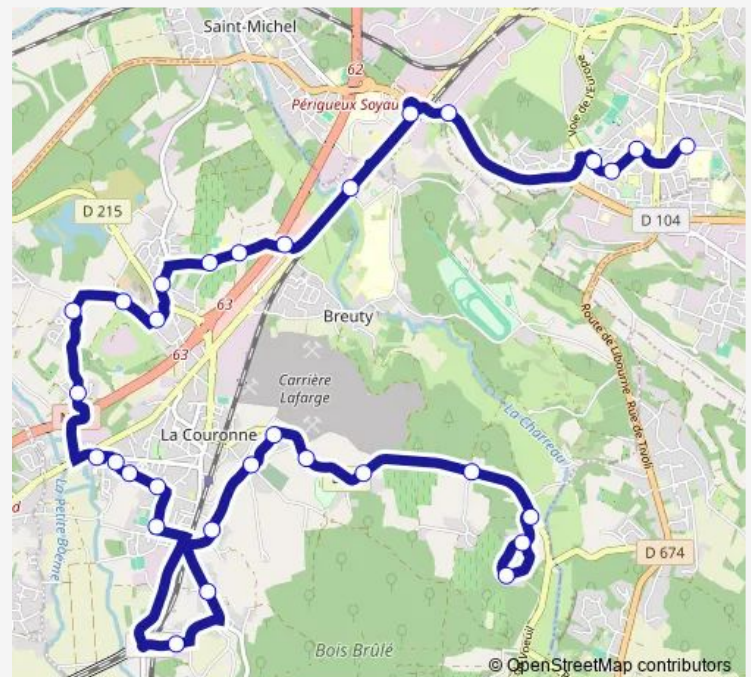

Thursday 18:15

Friday 18:15

Saturday —

Sunday —

Route info

Direction: Angoulême Coulomb

Stops: 31

Trip Duration: 0 hour 41 min

75 — Ligne 75

Picardie

La Contrie

Les Fayards

La Longearde

Perat

Les Séverins

Mougnac

Pont Neuf Bas

Pont Neuf Haut

La Couronne Pont Neuf

Direction

Pont Neuf Bas — Angoulême Coulomb

31 stops

[Open route schedule](#)

Pont Neuf Bas