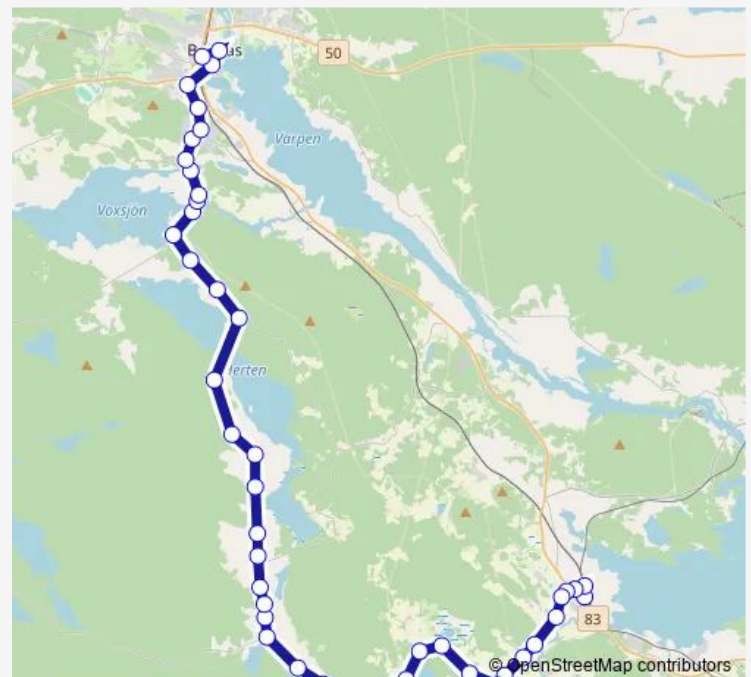

Thursday 05:50-17:20

Friday 05:50-17:20

Saturday —

Sunday —

Route info

Direction: Kilafors Haneborg

Stops: 44

Trip Duration: 0 hour 42 min

75

BusMaps

Klockarbacken

Hå

Hå skola

Erik-Ers

Herte såg

Herte