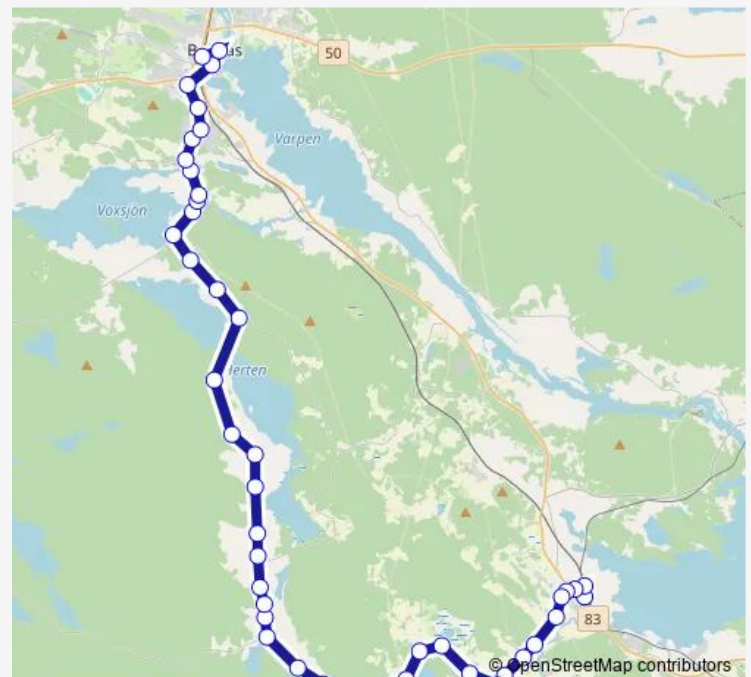

Thursday 05:50-17:20

Friday 05:50-17:20

Saturday —

Sunday —

Route info

Direction: Kilafors Haneborg

Stops: 44

Trip Duration: 0 hour 42 min

75

BusMaps

Klockarbacken

Hå

Hå skola

Erik-Ers

Herte såg

Herte