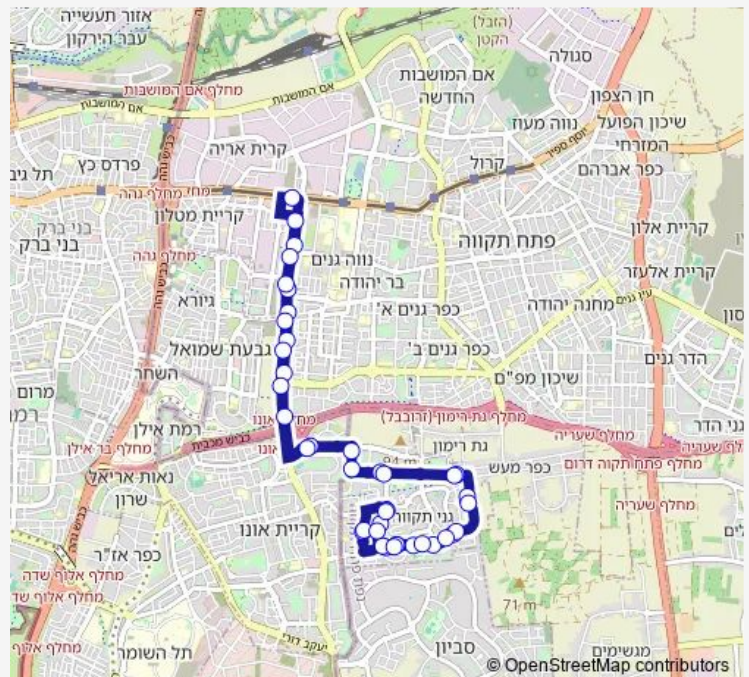

דרך רפאל איתן/הדובדבן

מחלף אונו/דרך יצחק רבין

דרך יצחק רבין/העצמאות

דרך יצחק רבין/חייקה גרוסמן

דרך יצחק רבין/יצחק ויטנברג

דרך יצחק רבין/אבי אורן

בריכת נווה עוז/דרך יצחק רבין

ת.רק'ל שחם/דרך ז'בוטינסקי

דרך יצחק רבין/תוצרת הארץ

Route schedule

עיריית גני תקווה — הגליל/דביר

Monday 06:20-22:00

Tuesday 06:20-22:00

Wednesday 06:20-22:00

Thursday 06:20-22:00

Friday —

Saturday —

Sunday 06:20-22:00

Route info

Direction: עיריית גני תקווה

Stops: 40

Trip Duration: 0 hour 49 min

75 — עיריית גני תקווה-גני תקווה->הגליל/דביר-גני תקווה-30 BusMaps

דרך יצחק רבין/דגניה

דרך יצחק רבין/טובה ושמשון דרנגר

דרך יצחק רבין/יצחק ויטנברג

דרך יצחק רבין/חייקה גרוסמן

דרך יצחק רבין/העצמאות

דרך רפאל איתן/יצחק רבין

דרך המשי/דרך התקווה

דרך הים/דרך המלך

דרך הים/דרך התקווה