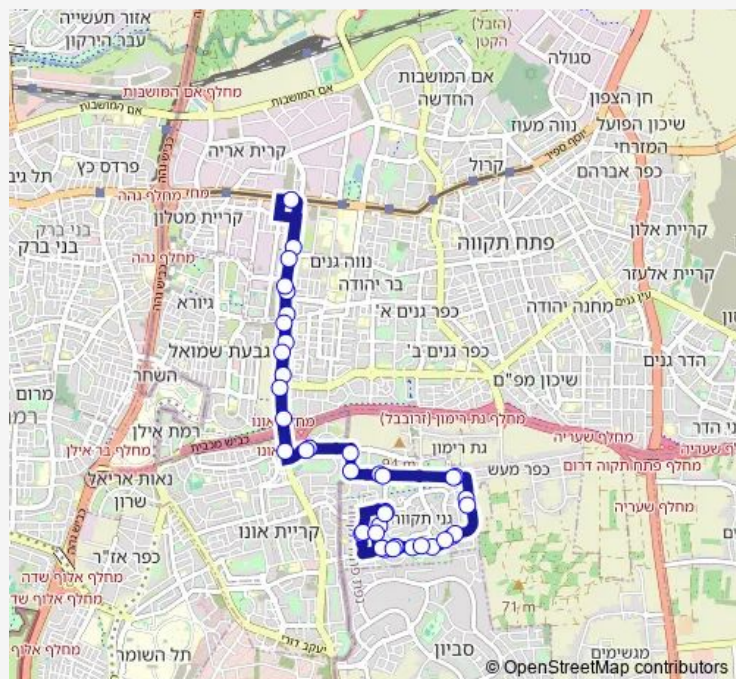

דרך רפאל איתן/הדובדבן

מחלף אונו/דרך יצחק רבין

דרך יצחק רבין/העצמאות

דרך יצחק רבין/חייקה גרוסמן

דרך יצחק רבין/יצחק ויטנברג

דרך יצחק רבין/אבי אורן

בריכת נווה עוז/דרך יצחק רבין

ת.רק'ל שחם/דרך ז'בוטינסקי

דרך יצחק רבין/תוצרת הארץ

Route schedule

עיריית גני תקווה — הגליל/דביר

Monday	06:20-22:00
Tuesday	06:20-22:00
Wednesday	06:20-22:00
Thursday	06:20-22:00
Friday	—
Saturday	—
Sunday	06:20-22:00

Route info

Direction: עיריית גני תקווה

Stops: 40

Trip Duration: 0 hour 49 min

75 — עיריית גני תקווה-גני תקווה->הגליל/דביר-גני תקווה-30 BusMaps

דרך יצחק רבין/דגניה

דרך יצחק רבין/טובה ושמשון דרנגר

דרך יצחק רבין/יצחק ויטנברג

דרך יצחק רבין/חייקה גרוסמן