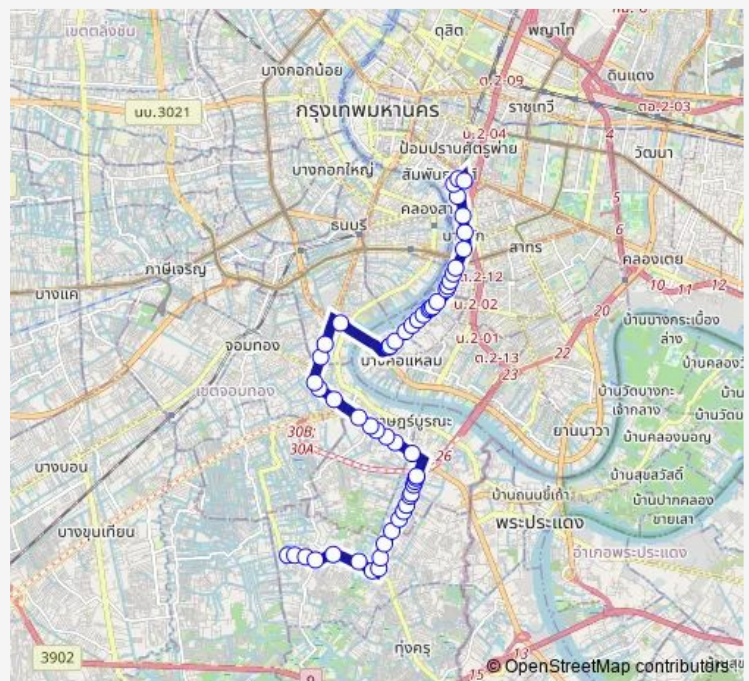

ตรงข้ามซอยประชาธิปไตย 28; Soi Pracha Uthit Soi 28 (Opposite)

โรงเรียนจจรโรจน์, ซอยประชาธิปไตย 33; Kajornroj Shool, Pracha Uthit Soi 33

ตรงข้ามซอยประชาธิปไตย 27; Pracha Uthit Soi 43 (Opposite)

ซอยประชาธิปไตย 22; Soi Pracha Uthit 22

ซอยประชาธิปไตย 21; Soi Pracha Uthit 21

ซอยประชาธิปไตย 14; Soi Pracha Uthit 14

ตลาดราชวรบุรีระเเก่า, หน้าโรงเรียนศึกษา (เก่า); Ratburana Old Market

ซอยประชาธิปไตย 10; Soi Pracha Uthit 10

Route schedule

โรงเรียนวัดพุทธบูชา; Watphutthabucha School —
แยกหัวลำโพง; Hua Lamphong Intersection

Monday	00:00
Tuesday	00:00
Wednesday	00:00
Thursday	00:00
Friday	00:00
Saturday	00:00
Sunday	00:00

Route info

Direction: โรงเรียนวัดพุทธบูชา; Watphutthabucha School

Stops: 55

Trip Duration: 1 hour 19 min

75 — วัดพุทธบูชา - หัวลำโพง; Wat Phutthabucha - Hua Lamphong