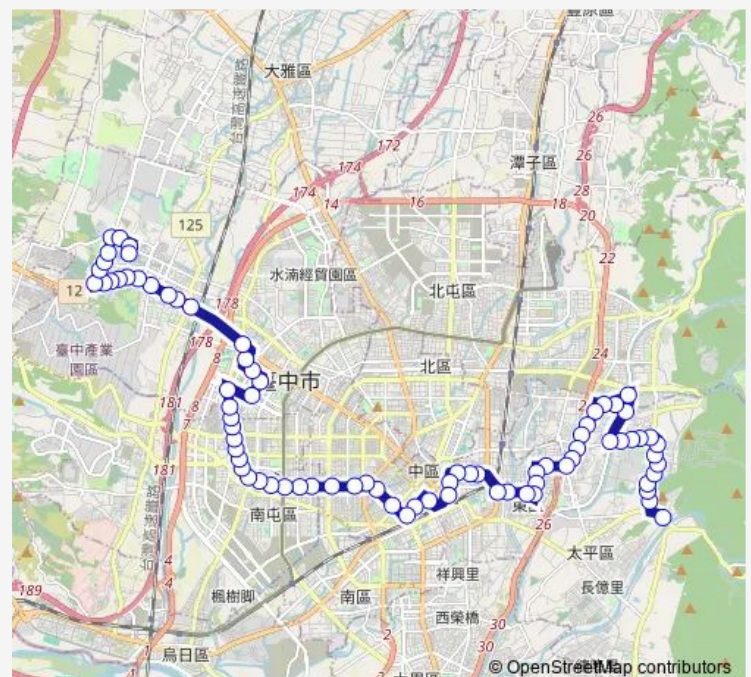

Tc_朝馬轉運站(朝富路)

Tc_老虎城

Tc_臺中國家歌劇院

Route schedule

Tc_榮總宿舍 — Tc_一江橋

Monday 05:30-22:00

Tuesday 05:30-22:00

Wednesday 05:30-22:00

Thursday 05:30-22:00

Friday 05:30-22:00

Saturday 05:30-22:00

Sunday 05:30-22:00

Route info

Direction: Tc_榮總宿舍

Stops: 82

Trip Duration: 1 hour 46 min

75 — 75_臺中榮總_一江橋

Tc_第六分局(惠來路)

Tc_黎明市政路口

Tc_黎明國小

Tc_黎明新村(黎明路)

Tc_黎明大業路口

Tc_黎明公益路口

Tc_三厝里

Thursday 05:45-22:00

Friday 05:45-22:00

Saturday 05:45-22:00

Sunday 05:45-22:00

Route info

Direction: Tc_一江橋

Stops: 79

Trip Duration: 1 hour 37 min