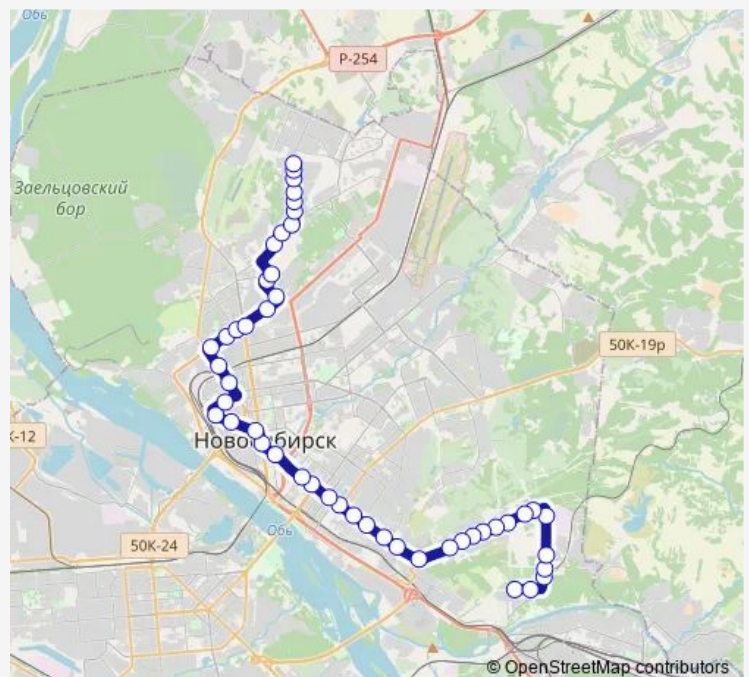

Нгпу

Жилмассив

Инюшенский бор

Сестрорецкая улица

Улица Воскова

Дунайская улица

Коммунарская улица

Улица Никитина

Октябрьский Универмаг

Route schedule

Ключ-Камышенское плато — Поселок Северный

Monday	02:47
Tuesday	02:47
Wednesday	02:47
Thursday	02:47
Friday	02:47
Saturday	03:05
Sunday	03:05

Route info

Direction: Ключ-Камышенское плато

Stops: 48

Trip Duration: 1 hour 34 min

Гпнтб

Метро Октябрьская

Театр Глобус

Дом Ленина

Центр /Улица Орджоникидзе

Цум

Friday 02:47

Saturday 03:05

Sunday 03:05

Route info

Direction: Поселок Северный

Stops: 48

Trip Duration: 1 hour 35 min

Театр Глобус