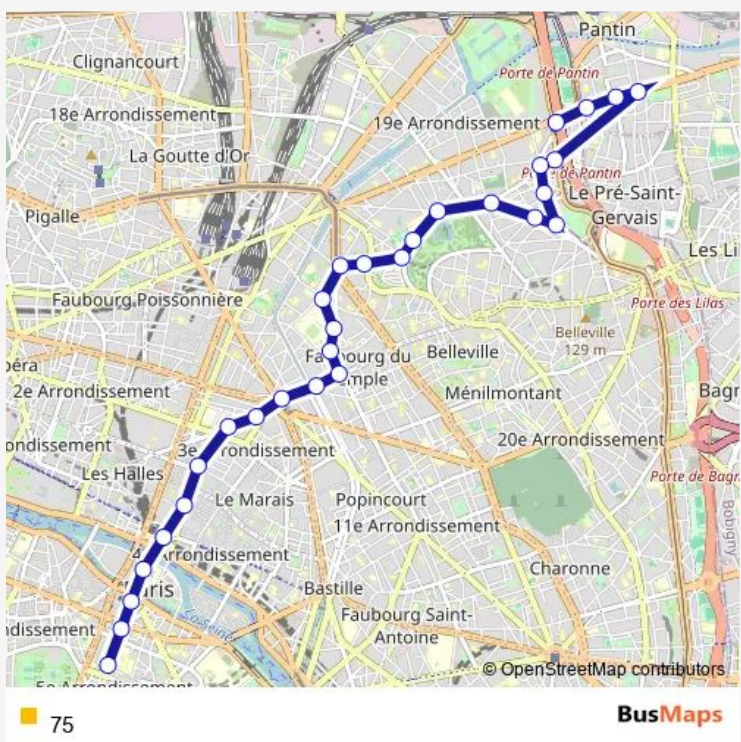

Direction
 Panthéon — Porte de Pantin
 32 stops
[Open route schedule](#)

- Panthéon
- Lycée Henri Iv
- Cardinal Lemoine - Monge
- Institut du Monde Arabe
- Pont de l'Archevêché
- Quai aux Fleurs-Pont St-Louis
- Pont d'Arcole
- Hôtel de Ville
- La Verrerie
- Archives - Rambuteau
- Archives - Haudriettes
- Square du Temple
- Turbigo - République
- République - Magenta
- Jules Ferry
- Alibert
- Avenue Richerand
- Hôpital Saint-Louis
- Sambre et Meuse
- Colonel Fabien
- Mathurin Moreau - Simon Bolivar

Route info
 Direction: Panthéon
 Stops: 32
 Trip Duration: 1 hour 12 min

Secrétan - Buttes Chaumont

Jean Menans - Buttes Chaumont

Armand Carrel - Mairie du 19ème

D'Hautpoul

Rhin et Danube

Lycée Diderot

Porte Brunet

Porte Chaumont

Etienne Marcel - Cornet

Petits Ponts

Porte de Pantin

Direction

Porte de Pantin — Panthéon

30 stops

[Open route schedule](#)

Route info

Direction: Porte de Pantin

Stops: 30

Trip Duration: 0 hour 54 min

Châtelet / Coutellerie

Cité - Parvis Notre-Dame

Petit Pont

Saint-Jacques - Saint-Germain