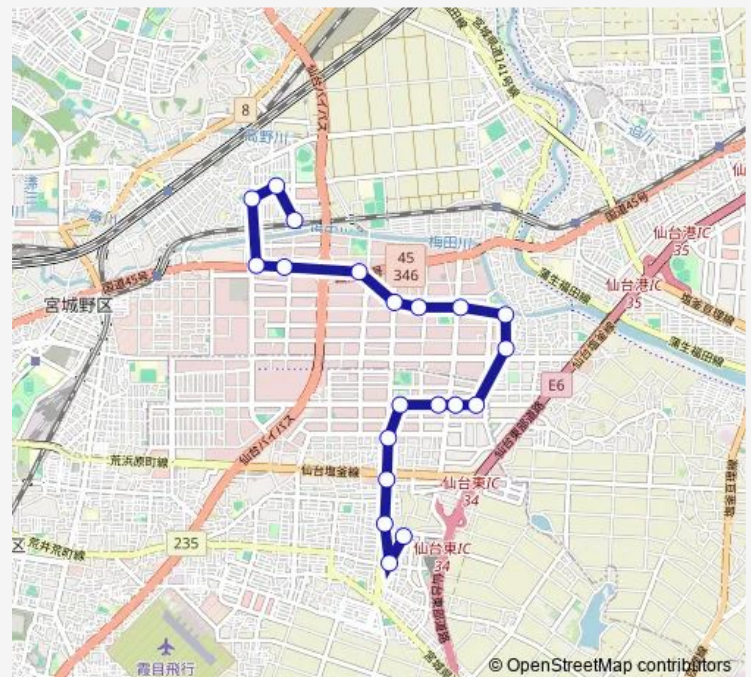

日の出町二丁目

扇町二丁目・小鶴老人福祉センター入口

扇町五丁目南

扇町四丁目

食肉市場入口

福田町四丁目北

福田町四丁目

狐塚

卸町東五丁目北

東部工場団地

若林体育館前

卸町東四丁目

六丁の目南町

荒井五丁目

荒井六丁目

荒井駅

### Route schedule

小鶴新田駅 — 荒井駅

Monday 07:40

Tuesday 07:40

Wednesday 07:40

Thursday 07:40

Friday 07:40

Saturday —

### Route info

Direction: 小鶴新田駅

Stops: 20

Trip Duration: 0 hour 44 min

■ 75 — 荒井駅→狐塚→小新駅

BusMaps

75 Bus time schedules and route maps are available in an offline PDF at [busmaps.com](https://busmaps.com). Use the [busmaps.com](https://busmaps.com) website to see live bus times, train schedule or subway schedule, and step-by-step directions for all public transit in Sendai