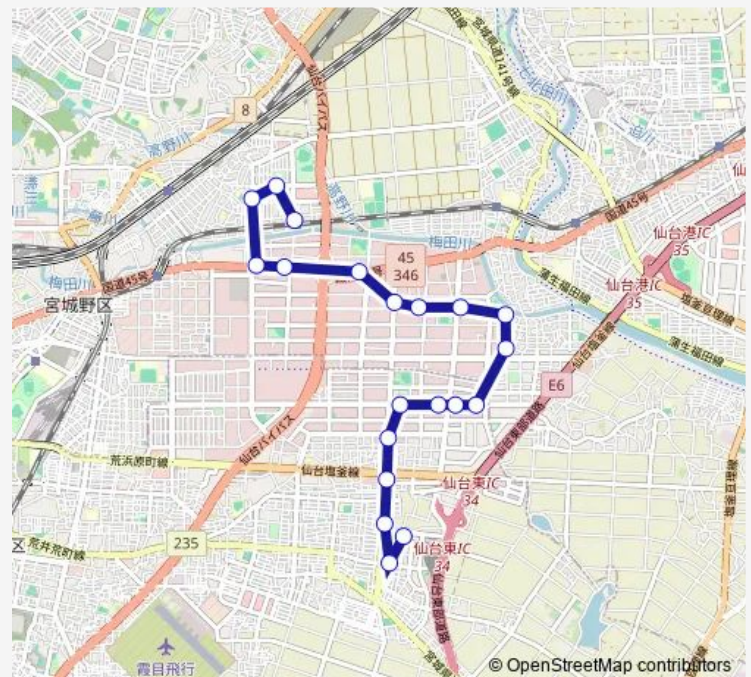

新田小学校入口

日の出町一丁目

日の出町二丁目

扇町二丁目・小鶴老人福祉センター入口

扇町五丁目南

扇町四丁目

食肉市場入口

福田町四丁目北

荒井六丁目

荒井駅

Route schedule

小鶴新田駅 — 荒井駅

Monday 07:40

Tuesday 07:40

Wednesday 07:40

Thursday 07:40

Friday 07:40

Saturday —

Sunday —

Route info

Direction: 小鶴新田駅

Stops: 20

Trip Duration: 0 hour 44 min

75 — 荒井駅→狐塚→小新駅