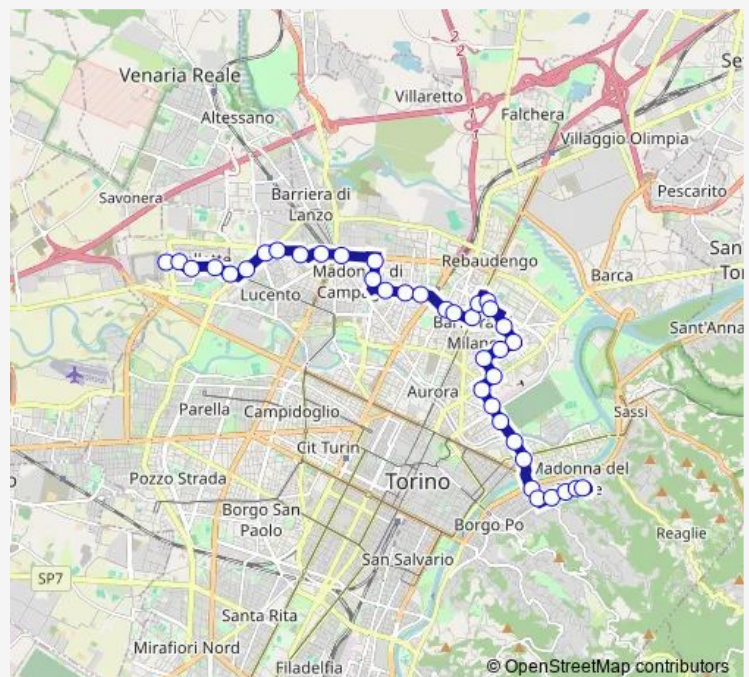

Fermata 2305 - Cigna

Fermata 2278 - Vercelli

Fermata 231 - Lauro Rossi

Route schedule

Fermata 2264 - Vallette Cap — Fermata 2287 - Stabilimento GTT Tortona

Monday 09:31

Tuesday 09:31

Wednesday 09:31

Thursday 09:31

Friday 09:31

Saturday 19:25

Sunday —

Route info

Direction: Fermata 2264 - Vallette Cap

Stops: 33

Trip Duration: 0 hour 43 min

75 — piazzale Vallette - largo Tabacchi

Fermata 1285 - Gottardo

Fermata 78 - Ospedale Giovanni Bosco

Fermata 76 - Monte Rosa

Fermata 3517 - Respighi

Fermata 3266 - Cruto

Fermata 3535 - Aosta N.133

Fermata 3187 - Bottesini

Fermata 3080 - Tollegno

Fermata 2282 - Bologna

Fermata 2284 - Regio Parco

Fermata 2285 - Cimitero Monumentale

Fermata 2287 - Stabilimento GTT Tortona

Direction

Fermata 2264 - Vallette Cap — Fermata 2290 - Tabacchi Cap