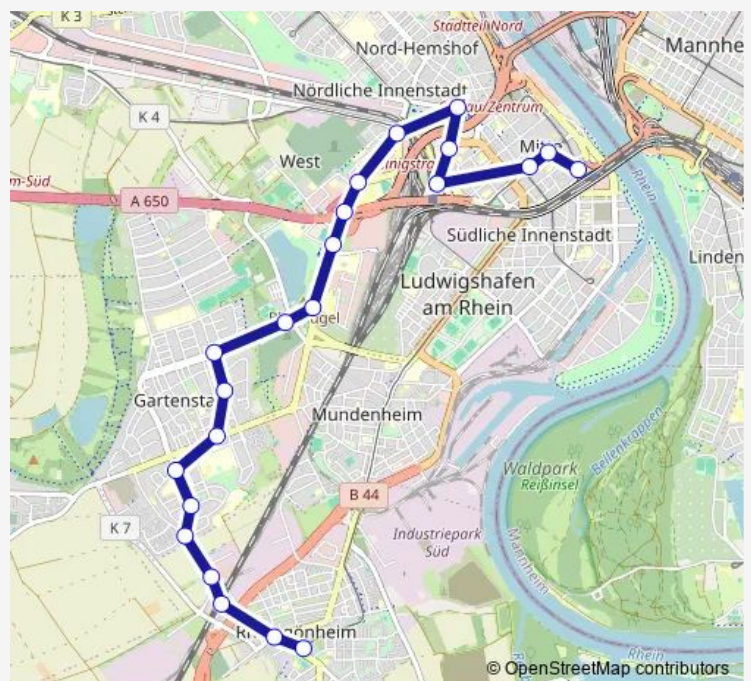

Hochfeldstraße

Volkshaus

Marienkrankenhaus

Kärntner Straße

Pommernstraße

Schlesierstraße

Am Sandloch

Rheingönheim Bahnhof

### Route schedule

Berliner Platz, Bf LU Mitte — Rheingönheim Neubruch

Monday 06:22-20:42

Tuesday 06:22-20:42

Wednesday 06:22-20:42

Thursday 06:22-20:42

Friday 06:22-20:42

Saturday 09:02-20:42

### Route info

Direction: Berliner Platz, Bf LU Mitte

Stops: 22

Trip Duration: 0 hour 31 min

75 — LU Berliner Platz - LU Hbf - Große Blies -  
Marienkrankenhaus - Rheingönheim Bf - Rheingönheim