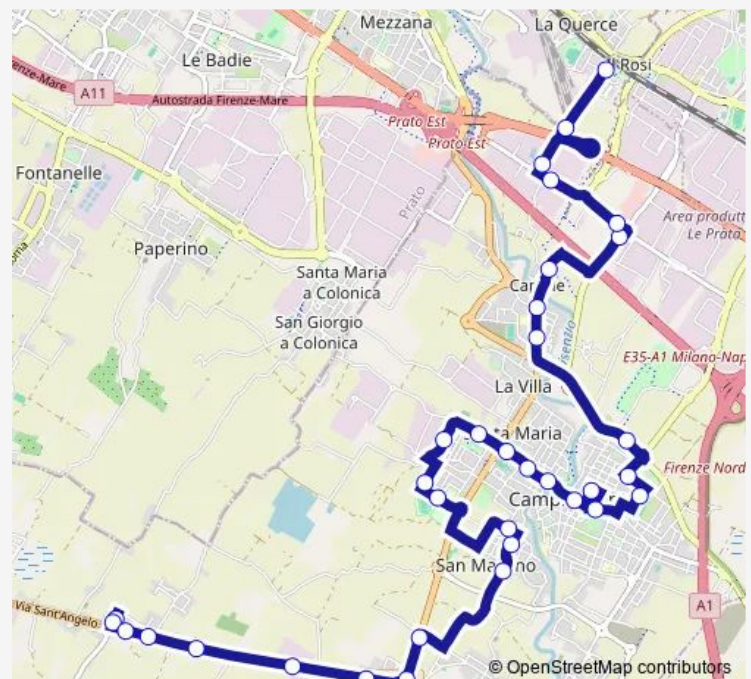

Barberinese Magenta

Palagetta Padule

Palagetta Prunaia

Route schedule

Sant'Angelo A Lecore — Il Rosi

Monday —

Tuesday 15:35-18:55

Wednesday —

Thursday —

Friday —

Saturday 15:35-18:55

Sunday —

Route info

Direction: Sant'Angelo A Lecore

Stops: 36

Trip Duration: 0 hour 44 min

75 — Sant'Angelo A Lecore - Il Rosi

Palagetta Gelsomino

Buozzi Cetino

Buozzi Rossini

Vittorio Veneto Marzabotto

Orly

Variante Nord Montalvo

Confini Volta

Confini Della Colonna

San Quirico Cimitero

San Quirico Einstein

I Gigli

Fratelli Cervi Del Pantano

Del Pantano Lago Pecci

Cellerese Leonardo Da Vinci

Il Rosi