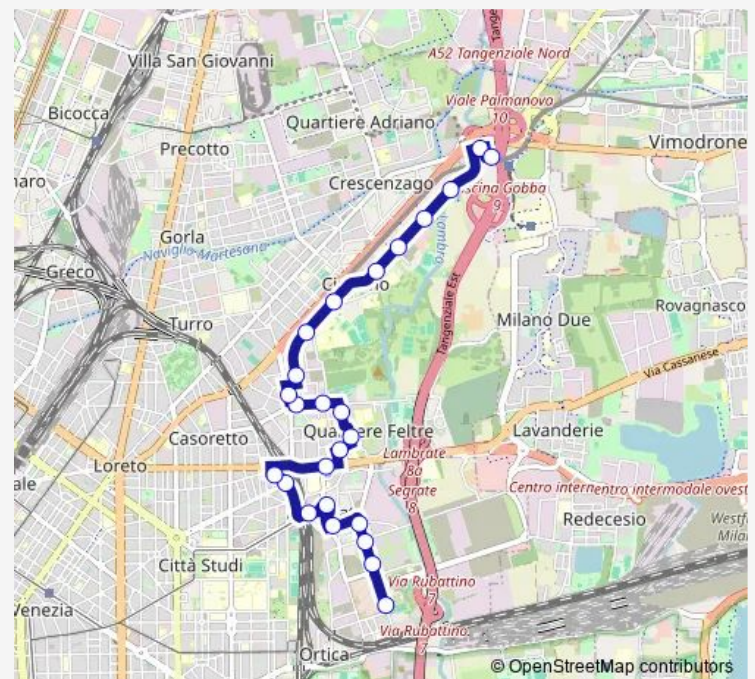

via viotti, 13 prima di via bassini

via console flaminio, 17 prima di via saccardo

via console flaminio, 19 prima di via dei canzi

via bistolfi dopo via s.faustino

via bistolfi prima di via trentacoste

via pitteri, 56 dopo via trentacoste

Route schedule

p.le stz c.na gobba m2 — via pitteri, 56 dopo via trentacoste

Monday	05:55-21:30
Tuesday	05:55-21:30
Wednesday	05:55-21:30
Thursday	05:55-21:30
Friday	05:55-21:30
Saturday	06:14-21:30
Sunday	06:14-21:30

Route info

Direction: p.le stz c.na gobba m2

Stops: 21

Trip Duration: 0 hour 30 min

■ 75 — pitteri - c.na gobba m2

BusMaps

Direction

via pitteri, 56 dopo via trentacoste — p.le stz c.na gobba m2

Monday 06:09-22:00

Tuesday 06:09-22:00

Wednesday 06:09-22:00

Thursday 06:09-22:00

Friday 06:09-22:00

Saturday 06:09-22:00

Sunday 06:30-22:00

Route info