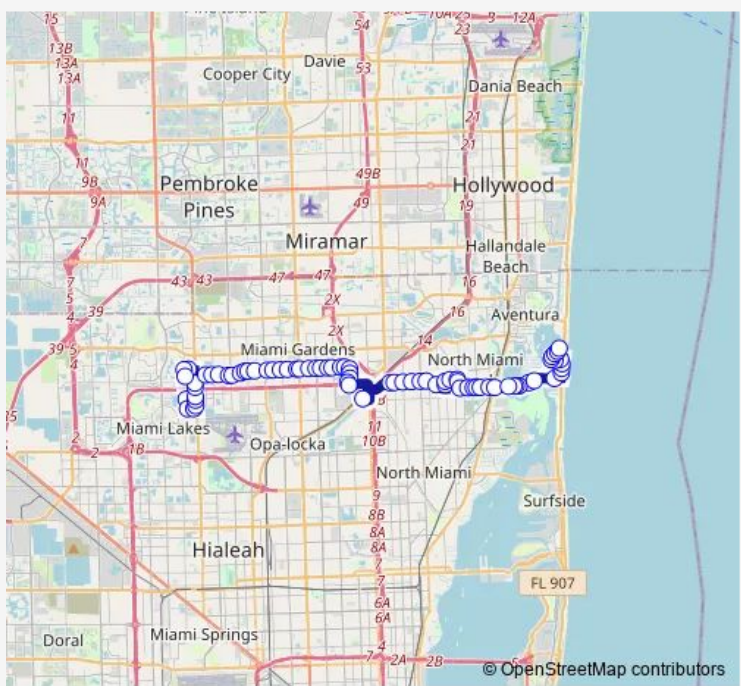

Bus 75 Miami Lakes-North Miami-Haulover

[Go to website](#)

Direction
 NW 163 ST & 57 Av — Government Center
 77 stops
[Open route schedule](#)

- NW 163 ST & 57 Av
- NW 163 ST & NW 58 Av
- NW 59 AV & NW 163 St
- NW 158 ST & 59 Av
- NW 158 ST & NW 57 Av
- NW 57 AV & NW 159 St
- NW 57 AV & NW 163 St
- NW 57 AV & NW 163 St
- NW 57 AV & NW 167 St
- NW 57 AV & NW 170 Te
- NW 176 ST @ NW 58 Av
- NW 59 AV @ NW 176 St
- NW 173 DR @ NW 59 Av
- NW 173 DR & NW 53 PI
- NW 173 DR & NW 52 Av
- NW 173 DR & NW 49 Ct
- NW 173 DR & NW 47 Av
- NW 173 DR & NW 46 Av
- NW 173 DR & NW 43 Rd
- NW 173 DR & NW 42 Ct
- NW 175 ST & NW 41 Av

Route schedule
 NW 163 ST & 57 Av — Government Center

Monday	04:57-22:10
Tuesday	04:57-22:10
Wednesday	04:57-22:10
Thursday	04:57-22:10
Friday	04:57-22:10
Saturday	05:10-23:40
Sunday	04:41-22:15

Route info
 Direction: NW 163 ST & 57 Av
 Stops: 77
 Trip Duration: 1 hour 16 min

75 — Miami Lakes-North Miami-Haulover **BusMaps**

NW 175 ST & NW 39 Av

NW 175 ST & NW 35 Av

NW 175 ST & NW 33 Ct

NW 175 ST & NW 32 Av

NW 175 ST & NW 29 Pl

NW 175 ST & NW 27 Ct

NW 175 ST & 27 Av

NE 15 AV @ NE 165 St

NE 163 ST & Miami Dr

NE 163 ST & NE 17 Av

NE 163 ST & NE 18 Ct

NE 163 ST & NE 19 Ct

NE 163 ST & NE 20 Av

NE 163 ST & NE 22 Av

NE 163 ST & Biscayne Blvd