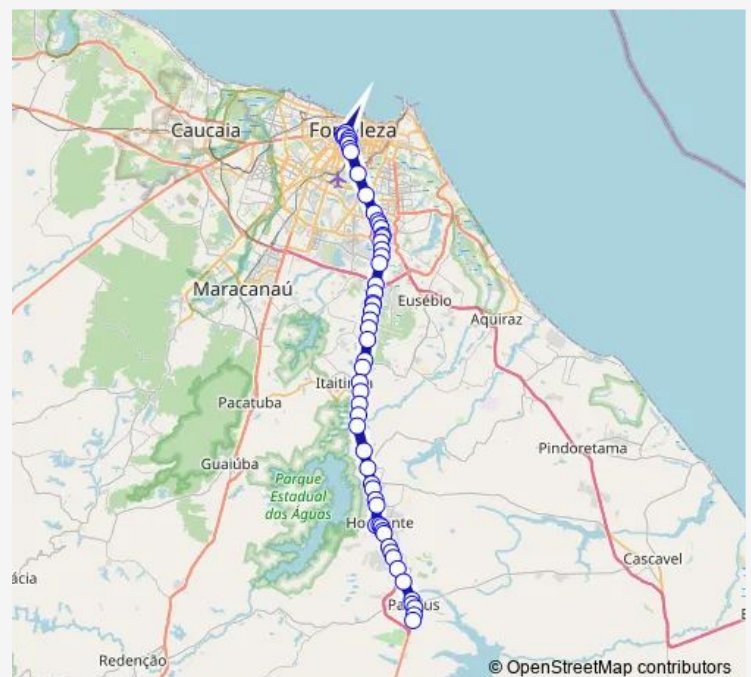

Rodovia br 116- 2928

Rodovia Br 116- 5350

### Route schedule

Terminal D Olimpico — Terminal Rodoviario De Pacajus

Monday 19:30

Tuesday 19:30

Wednesday 19:30

Thursday 19:30

Friday 19:30

Saturday 19:30

### Route info

Direction: Terminal D Olimpico

Stops: 56

Trip Duration: 1 hour 54 min

75 — Fortaleza/Pacajus

BusMaps

Rodovia Br 116- 7840

Rodovia br 116- 7698