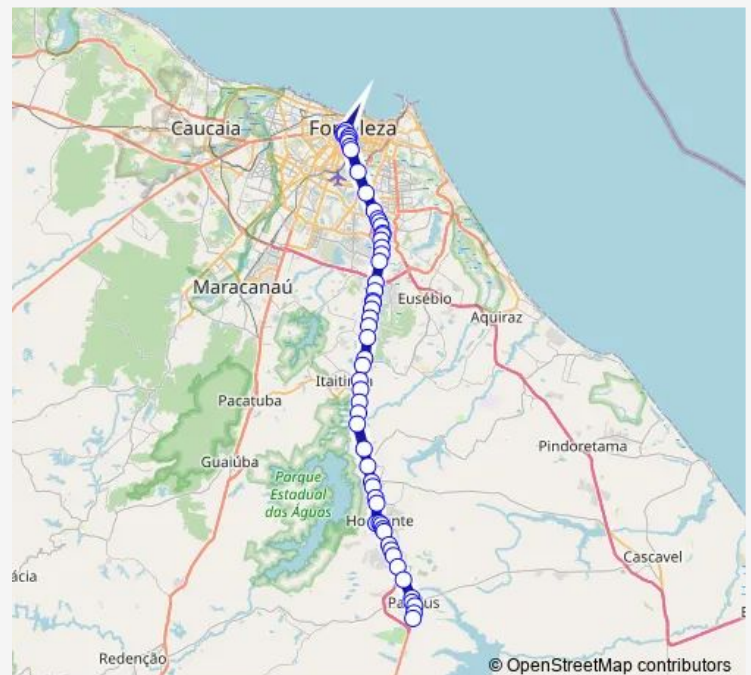

Br 116 - 2660

Avenida Frei Cirilo- 3480

Avenida Frei Cirilo- 3800

Avenida Frei Cirilo- 4454

Rua Pde Pedro De Alencar- 144

Rua Padre Pedro De Alencar- 302

Rua Pde Pedro De Alencar- 805

Avenida Padre Pedro De Alencar- 1778

Avenida Padre Pedro De Alencar- 2310

Rodovia br 116- 2928

Rodovia Br 116- 5350

Route schedule

Terminal D Olimpico — Terminal Rodoviario De Pacajus

Monday 19:30

Tuesday 19:30

Wednesday 19:30

Thursday 19:30

Friday 19:30

Saturday 19:30

Sunday —

Route info

Direction: Terminal D Olimpico

Stops: 56

Trip Duration: 1 hour 54 min

Rodovia br 116- Km 22

Rodovia br 116- Km 23

Rodovia br 116- Km 24

Rodovia br 116- Km 26

Rodovia br 116- Km 27

Rodovia br 116- Km 28

Rodovia br 116- Km 29

Rodovia br 116 - Km 32