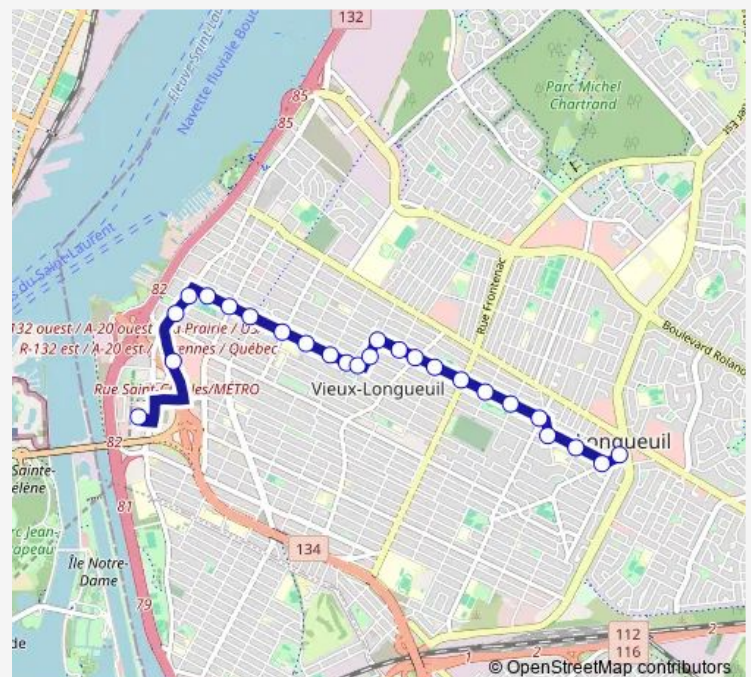

boul. Quinn et civique 136

boul. Quinn et Saint-Laurent ouest

boul. Quinn et Passage piétonnier

boul. Quinn et Le Moyne ouest

boul. Quinn et De Gentilly ouest

boul. Quinn et Sainte-Catherine

boul. Quinn et Bienville

Brébeuf et de Cherbourg

Brébeuf et boul. Nobert

Route schedule

Terminus Longueuil — Maréchal et de Chatham

Monday	06:21-01:21 ⁺¹
Tuesday	06:21-01:21 ⁺¹
Wednesday	06:21-01:21 ⁺¹
Thursday	06:21-01:21 ⁺¹
Friday	06:21-01:21 ⁺¹
Saturday	06:21-01:21 ⁺¹
Sunday	06:21-00:21 ⁺¹

Route info

Direction: Terminus Longueuil

Stops: 25

Trip Duration: 0 hour 19 min

75 — Quinn / Brébeuf

boul. Wilson et McGill

Mcgill et Beaubien

Mcgill et boul. Perron

Maréchal et de Chatham

Direction

Maréchal et de Chatham — Terminus Longueuil

27 stops

[Open route schedule](#)

Maréchal et de Chatham

de Chatham et civique 2605

de Chatham et Beaubien