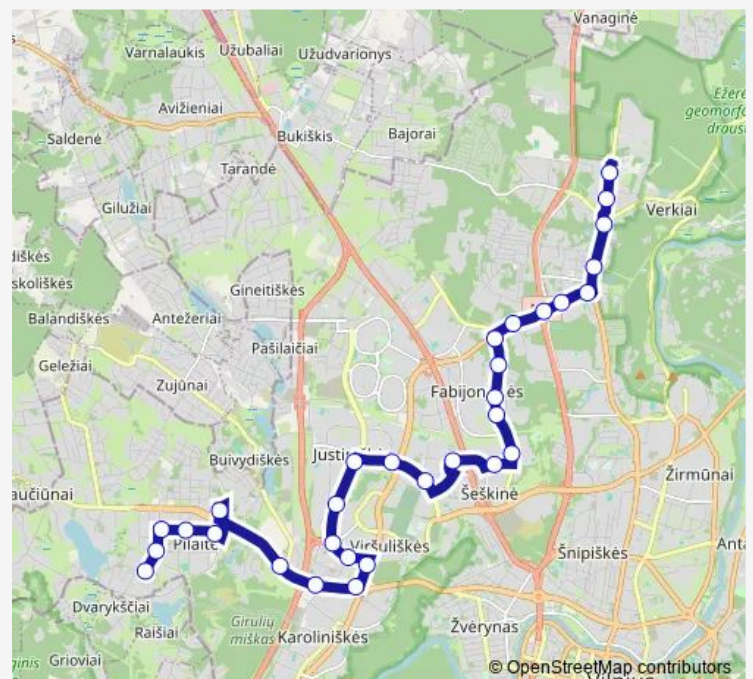

Jovaro st.

Simono Stanevičiaus st.

Pamiškė

Route schedule

Bitėnų st. — Vaikų ligoninė

Monday 04:42-22:08

Tuesday 04:42-22:08

Wednesday 04:42-22:08

Thursday 04:42-22:08

Friday 04:42-22:08

Saturday 05:10-22:14

Sunday 05:30-22:14

Route info

Direction: Bitėnų st.

Stops: 30

Trip Duration: 0 hour 48 min

75 — Santariškės–Šeškinė–Pilaitė

BusMaps

Liongino Baliukevičiaus - Dzūko st.

Mykolo Romerio universitetas

Ateities st.

Rugių st.

Kalvarijos

Jeruzalė

Žaliųjų Ežerų st.

Santariškės

Vaikų ligoninė

Direction

Bitėnų st. — Viršilų st.

11 stops

[Open route schedule](#)

Bitėnų st.