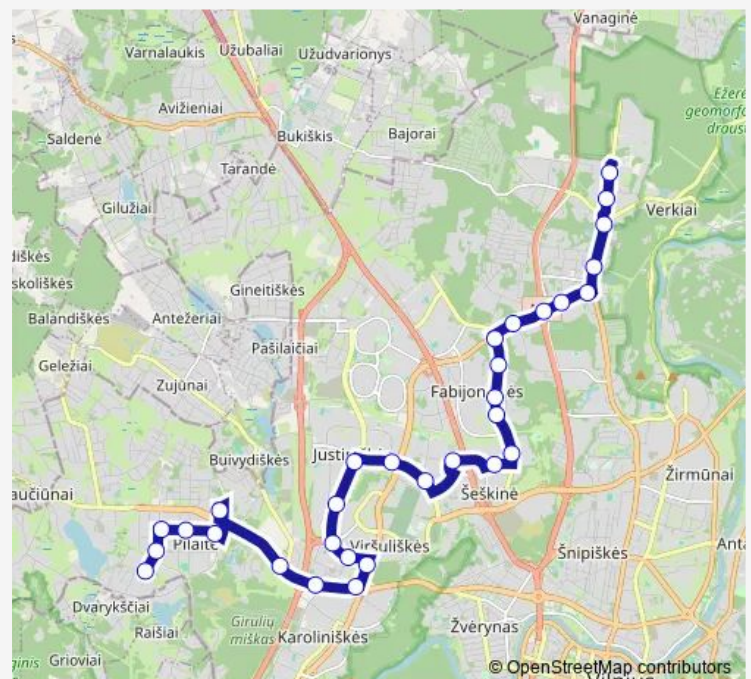

Pamiškė

Route schedule

Bitėnų st. — Vaikų ligoninė

Monday 04:42-22:08

Tuesday 04:42-22:08

Wednesday 04:42-22:08

Thursday 04:42-22:08

Friday 04:42-22:08

Saturday 05:10-22:14

Sunday 05:30-22:14

Route info

Direction: Bitėnų st.

Stops: 30

Trip Duration: 0 hour 51 min

Liongino Baliukevičiaus - Dzūko st.

Mykolo Romerio universitetas

Ateities st.

Rugių st.

Kalvarijos

Jeruzalė

Žaliųjų Ežerų st.

Santariškės

Vaikų ligoninė

Direction

Bitėnų st. — Viršilų st.

11 stops

[Open route schedule](#)

Bitėnų st.

Gilužio st.

Karaliaučiaus st.

Vydūno

Papilėnų st.