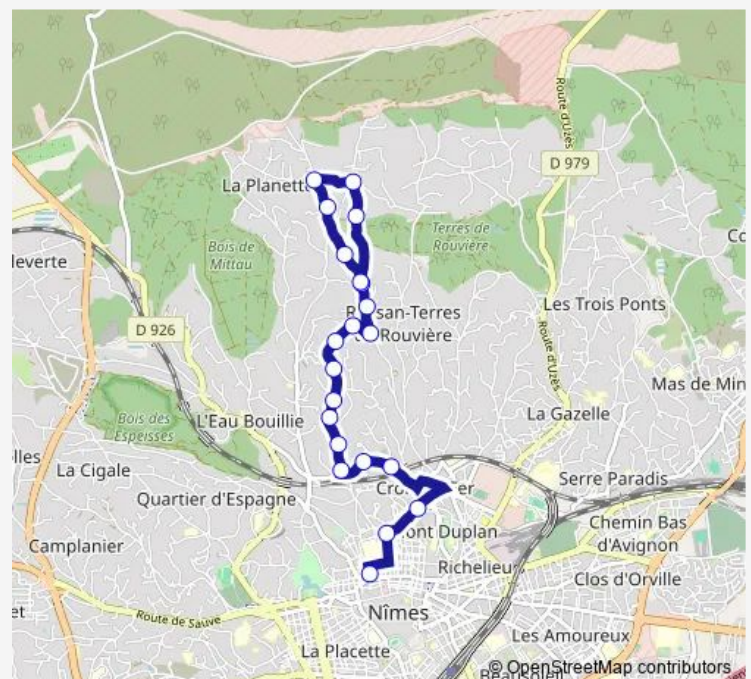

Bartas

Sourciers

Thuyas

L'Escaut

Pareloup

Limites

Magnin

Cades

Thursday 07:05-17:35

Friday 07:05-17:35

Saturday 07:05-17:35

Sunday —

Route info

Direction: BAS DE Tholozan

Stops: 22

Trip Duration: 0 hour 25 min

75 — BAS DE Tholozan - Bouquerie

Direction

Bouquerie — BAS DE Tholozan

21 stops

[Open route schedule](#)

Bouquerie

Porte D'Ales

Saint Luc

Cades

Magnin

Limites

Pareloup

L'Escaut

Thuyas

Sourciers

Bartas