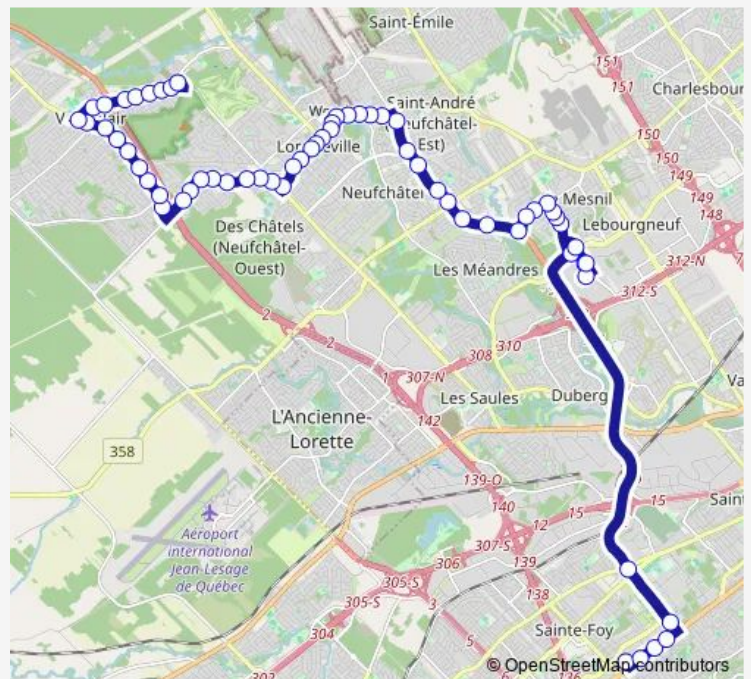

Direction

Irving — J.-Dallaire

64 stops

[Open route schedule](#)

- Irving
- du Javelot
- du Jasmin
- de Jouvence
- Juneau
- du Javeau
- de la Jacobée
- Impériale
- Industrielle
- de l'Éclair
- de Calais
- du Centaure
- Castel
- du Corail
- Pie-XI/4030
- de l'Amiral
- Ste-Genève/4032
- de la Volière
- Berlioz
- Thibault
- St-Claude/5117

Route schedule

Irving — J.-Dallaire

Monday	06:27-22:31
Tuesday	06:27-22:31
Wednesday	06:27-22:31
Thursday	06:27-22:31
Friday	06:27-22:31
Saturday	06:29-22:30
Sunday	06:29-22:30

Route info

Direction: Irving

Stops: 64

Trip Duration: 1 hour 0 min

Linteau

Bernard

Verret/5120

l'Ormière/5121

l'Ormière/5303

Verret/5304

Friday 06:47-22:46

Saturday 06:47-22:46

Sunday 06:47-22:46

Route info

Direction: Laurier/1941

Stops: 63

Trip Duration: 0 hour 55 min

N.-D.-de-Fatima