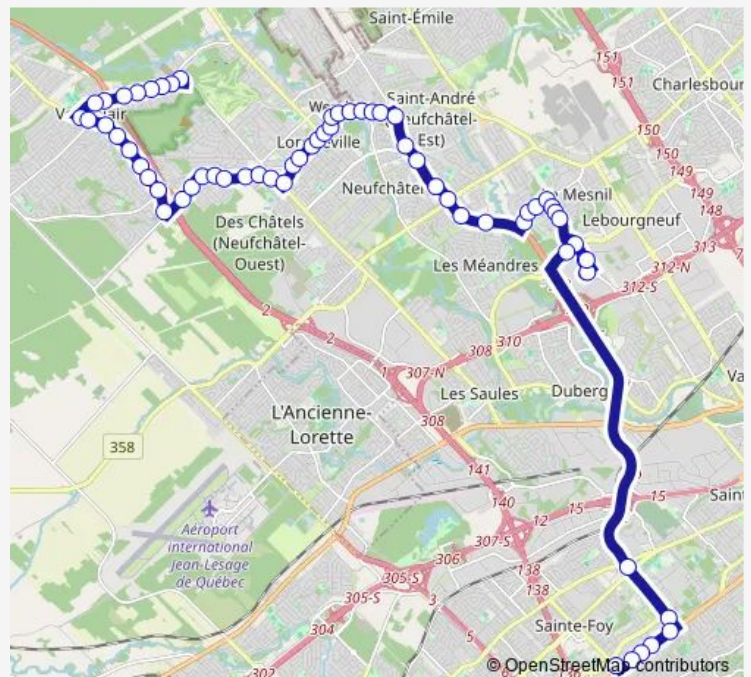

Direction

Irving — J.-Dallaire

64 stops

[Open route schedule](#)

- Irving
- du Javelot
- du Jasmin
- de Jouvence
- Juneau
- du Javeau
- de la Jacobée
- Impériale
- Industrielle
- de l'Éclair
- de Calais
- du Centaure
- Castel
- du Corail
- Pie-XI/4030
- de l'Amiral
- Ste-Genève/4032
- de la Volière
- Berlioz
- Thibault
- St-Claude/5117

Route schedule

Irving — J.-Dallaire

Monday	06:26-22:31
Tuesday	06:26-22:31
Wednesday	06:26-22:31
Thursday	06:26-22:31
Friday	06:26-22:31
Saturday	06:29-22:30
Sunday	06:29-22:30

Route info

Direction: Irving

Stops: 64

Trip Duration: 1 hour 14 min

Linteau

Bernard

Verret/5120

l'Ormière/5121

l'Ormière/5303

Verret/5304

Friday 06:47-22:47

Saturday 06:47-22:46

Sunday 06:47-22:46

Route info

Direction: Laurier/1941

Stops: 63

Trip Duration: 0 hour 56 min

N.-D.-de-Fatima