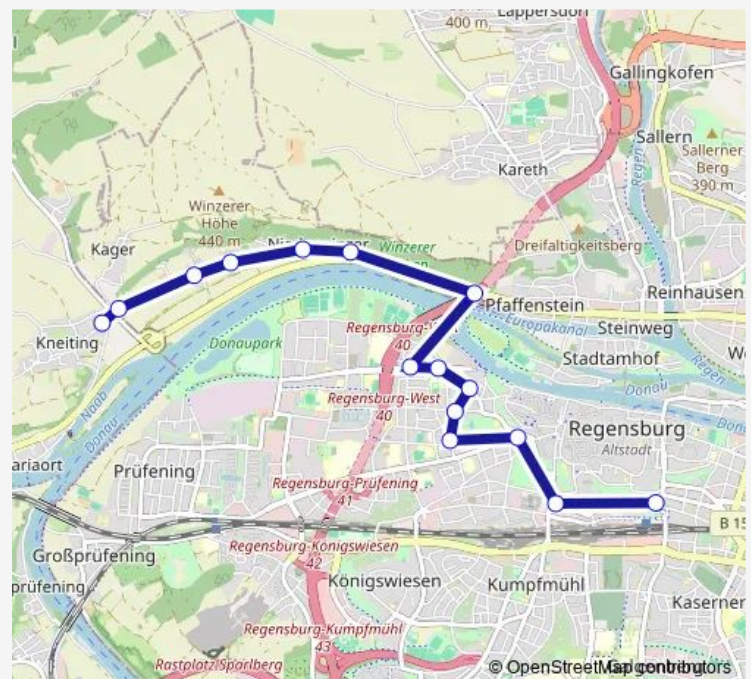

Taxisstraße

Goethe-Gymnasium

Hans-Sachs-Straße

Gumpelzhaimerstraße

Albertus-Magnus-Gymnasium

Josef-Adler-Straße

Pfaffensteiner Brücke

Nürnberger Straße

Tuesday 13:04

Wednesday 13:04

Thursday 13:04

Friday 13:04

Saturday —

Sunday —

Route info

Direction: Regensburg Hbf

Stops: 15

Trip Duration: 0 hour 26 min

Direction

Schulzentrum Isarstraße — Kneiting

18 stops

[Open route schedule](#)

Schulzentrum Isarstraße

Nordgaustraße

Sunday —

Route info

Direction: Schulzentrum Isarstraße

Stops: 18

Trip Duration: 0 hour 27 min

Direction

Kneiting — Schulzentrum Isarstraße

16 stops