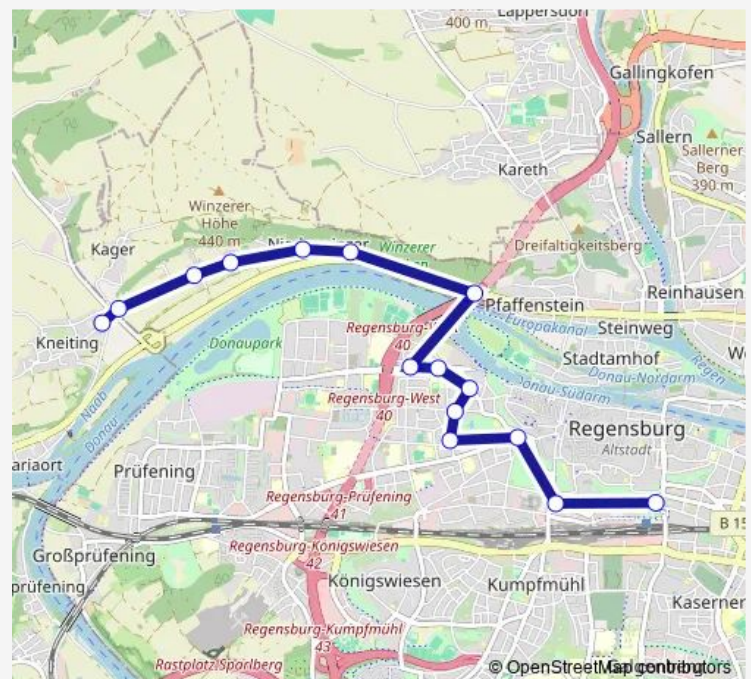

Taxisstraße

Goethe-Gymnasium

Hans-Sachs-Straße

Gumpelzhaimerstraße

Albertus-Magnus-Gymnasium

Josef-Adler-Straße

Pfaffensteiner Brücke

Nürnberger Straße

Tuesday 13:04

Wednesday 13:04

Thursday 13:04

Friday 13:04

Saturday —

Sunday —

Route info

Direction: Regensburg Hbf

Stops: 15

Trip Duration: 0 hour 26 min

Direction

Schulzentrum Isarstraße — Kneiting

18 stops

[Open route schedule](#)

Schulzentrum Isarstraße

Nordgaustraße

Sunday —

Route info

Direction: Schulzentrum Isarstraße

Stops: 18

Trip Duration: 0 hour 27 min

Direction

Kneiting — Schulzentrum Isarstraße

16 stops