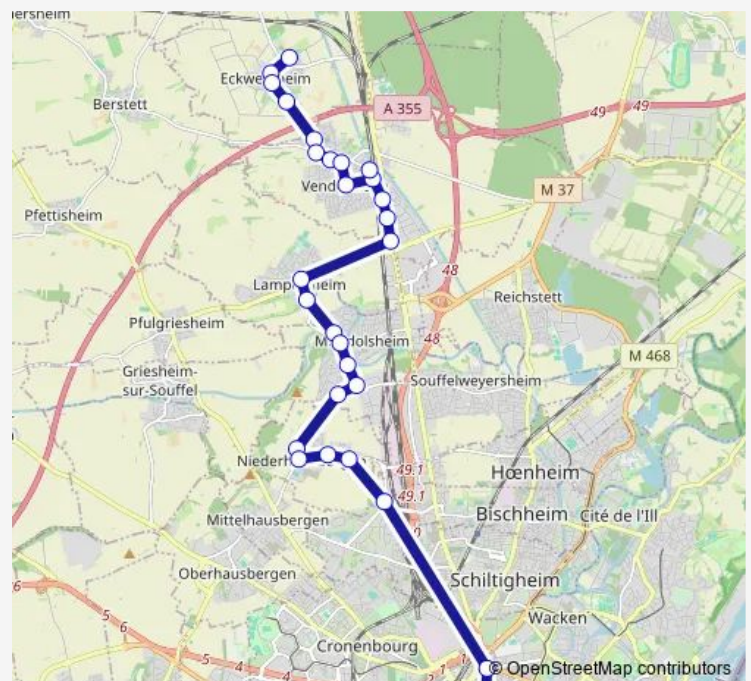

Thursday 05:29-22:51

Friday 05:29-22:51

Saturday —

Sunday —

Route info

Direction: Eckwersheim Hippodrome

Stops: 28

Trip Duration: 0 hour 58 min

75 — Les Halles -Mundolsheim / Vendenheim / Eckwersheim

Niederhausbergen Centre

Niederhausbergen Mairie

Rue de Hoenheim

Nord

Espace Européen de l' Entreprise

Place de Pierre

Les Halles - Pont de Paris