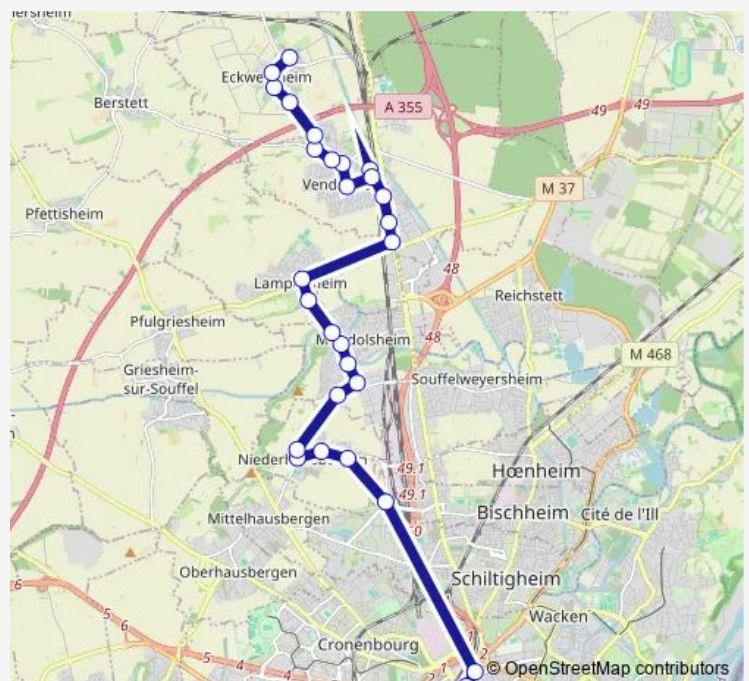

Place de Pierre

Les Halles - Pont de Paris

Route schedule

Collège Paul Emile Victor — Les Halles - Pont de Paris

Monday 14:42-15:35

Tuesday 14:42-15:35

Wednesday —

Thursday 14:42-15:35

Friday 14:42-15:35

Saturday —

Sunday —

Route info

Direction: Collège Paul Emile Victor

Stops: 12

Trip Duration: 0 hour 27 min

75 — Les Halles -Mundolsheim / Vendenheim / Eckwersheim

Direction

Les Halles Sébastopol — Mundolsheim Parc

11 stops

[Open route schedule](#)

Les Halles Sébastopol

Faubourg de Saverne

Wilson

Wissembourg

Route info

Direction: Les Halles Sébastopol

Stops: 11

Trip Duration: 0 hour 20 min

Direction

Vendenheim Mairie — Les Halles - Pont de Paris

20 stops

[Open route schedule](#)