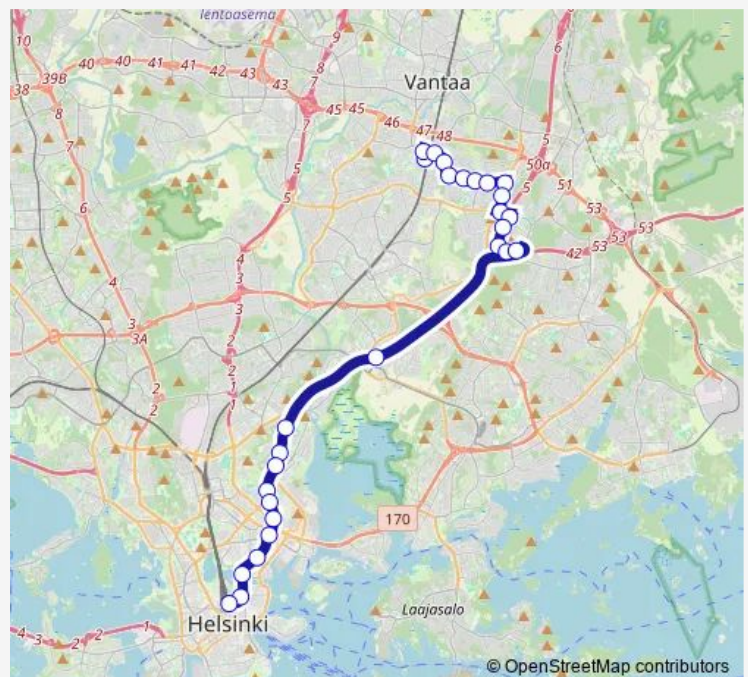

## Route schedule

Rautatientori — Puistolan as., tulo

Monday 07:07-22:29

Tuesday 06:39-21:06

Wednesday 06:54-19:05

Thursday 05:35-21:26

Friday 05:53-20:46

Saturday 05:25-23:26

## Route info

Direction: Rautatientori

Stops: 27

Trip Duration: 0 hour 41 min

75 — Rautatientori-Jakomäki-Puistolan asema

Puistolan kirkko

Karrintie

Puistolan tori