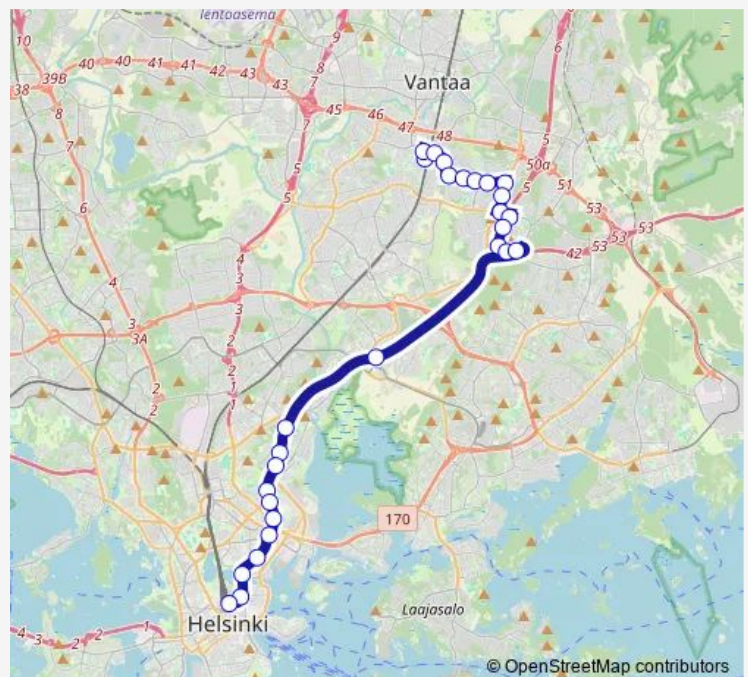

Friday 04:48-23:13

Saturday 05:00-23:12

Sunday 05:00-23:12

Route info

Direction: Puistolan asema

Stops: 28

Trip Duration: 0 hour 43 min

■ 75 — Rautatientori-Jakomäki-Puistolan asema

Vallilan varikko

Ristikkokatu

Sörnäinen (M)

Haapaniemi

Hakaniemi

Kaisaniemenpuisto

Rautatientori

Direction