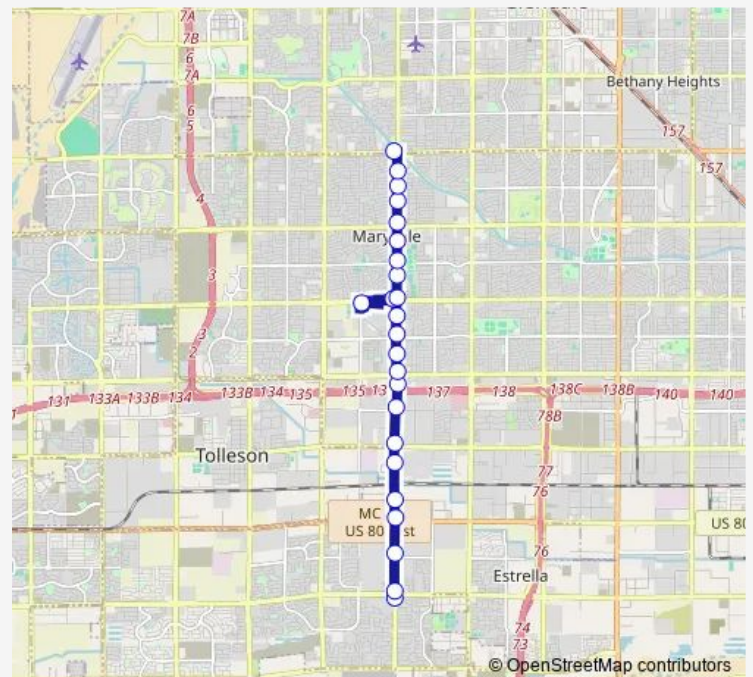

75th Av & Virginia Av

75th Av & Encanto Bl

75th Av & Palm Ln

75th Av & Mcdowell Rd

75th Av & I-10 Fwy

75th Av & Roosevelt St

75th Av & Van Buren St

75th Av & Washington St

75th Av & Sherman St

### Route schedule

75th Av & Camelback Rd — 75th Av & Lower Buckeye Rd

Monday 04:08-23:08

Tuesday 04:08-23:08

Wednesday 04:08-23:08

Thursday 04:08-23:08

Friday 04:08-23:08

Saturday 05:00-23:00

### Route info

Direction: 75th Av & Camelback Rd

Stops: 24

Trip Duration: 0 hour 31 min

75 — 75th Ave

75th Av & Buckeye Rd

75th Av & Durango St

75th Av & Lower Buckeye Rd