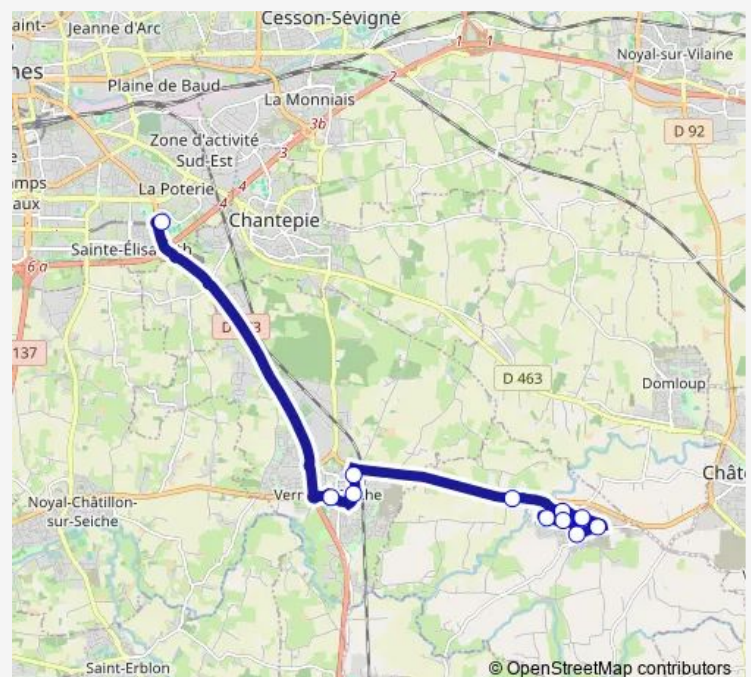

## Bus 75 Nouvoitou (Parc des Sports) <> Vern-sur-Seiche <> Rennes (La Poterie)

[Go to website](#)

### Direction

La Poterie — Parc des Sports

11 stops

[Open route schedule](#)

La Poterie

La Poste

Maillardière

Moulin

### Route schedule

La Poterie — Parc des Sports

Monday	06:45-20:30
Tuesday	06:45-20:30
Wednesday	06:45-20:30
Thursday	06:45-20:30
Friday	06:45-20:30
Saturday	07:55-20:30
Sunday	—

### Route info

Direction: La Poterie

Stops: 11

Trip Duration: 0 hour 24 min

**Direction**

Parc des Sports — La Poterie

10 stops

[Open route schedule](#)